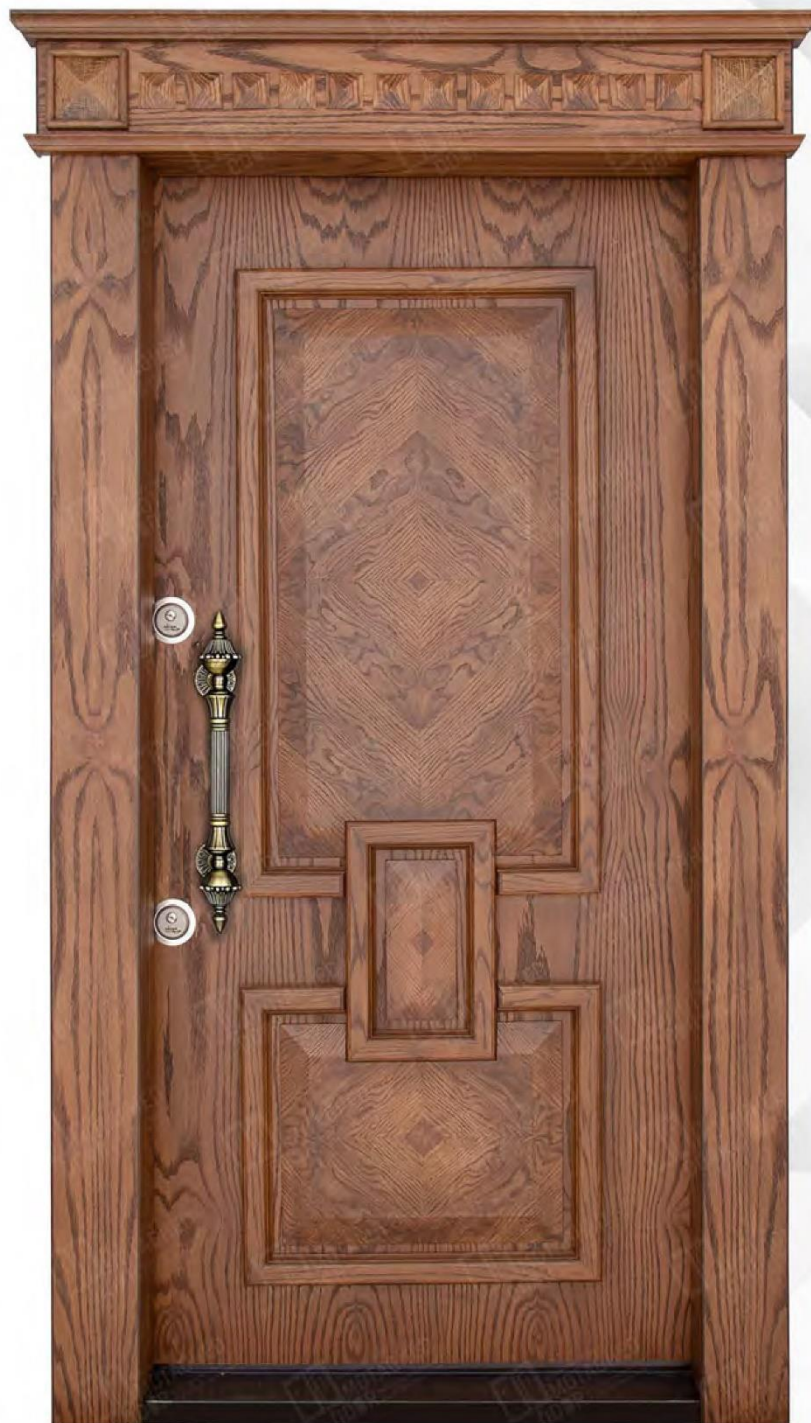

956 : کد قدیم درب :

336 : کد رنگ :

K32 : کد کتیبه :

بلوط : نوع روکش :

DS05 : کد دستگیره :

اندازه : 216 x (118-112-108)

**041 - 4104**

WWW.DARBMOTAGHED.COM