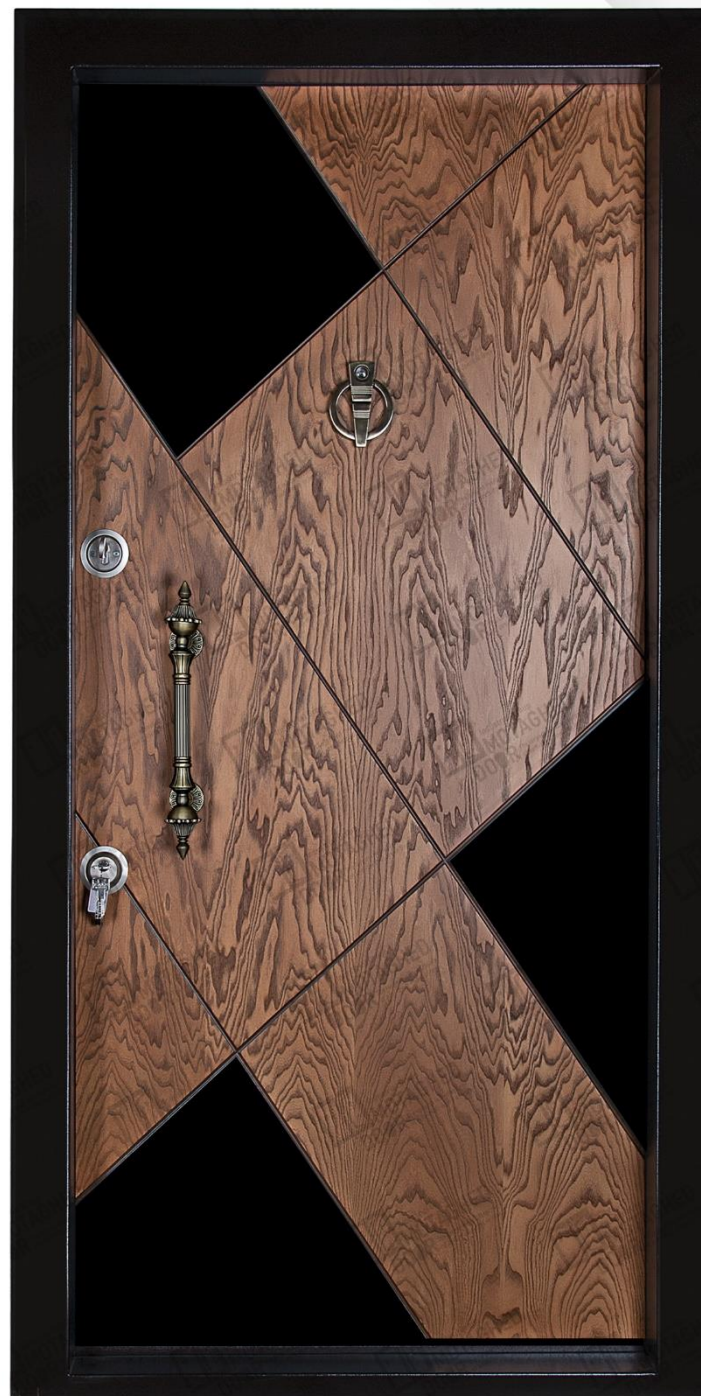

5110 کد جدید درب :

853 کد قدیم درب :

323 و مشکی کد رنگ :

ندارد کد کتیبه :

ون و خام نوع روکش :

DS05 کد دستگیره :

اندازه : 216 x (108-112-118)

041 - 4104

WWW.DARBMOTAGHED.COM