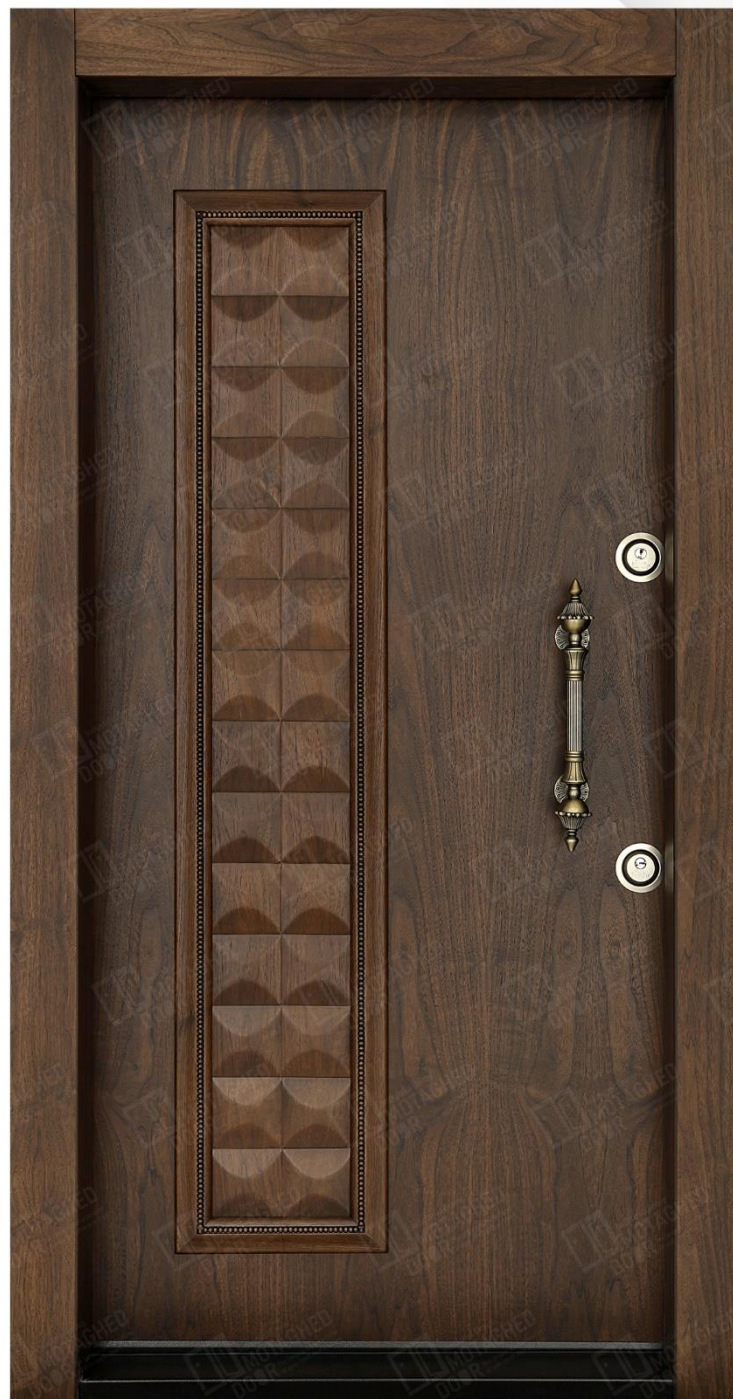

4136 کد جدید درب :

951 کد قدیم درب :

گردویی تیره کد رنگ :

K03 کد کتیبه :

گردویی نوع روکش :

DS05 کد دستگیره :

اندازه : 216 x (118-112-108)

041 - 4104

WWW.DARBMOTAGHED.COM