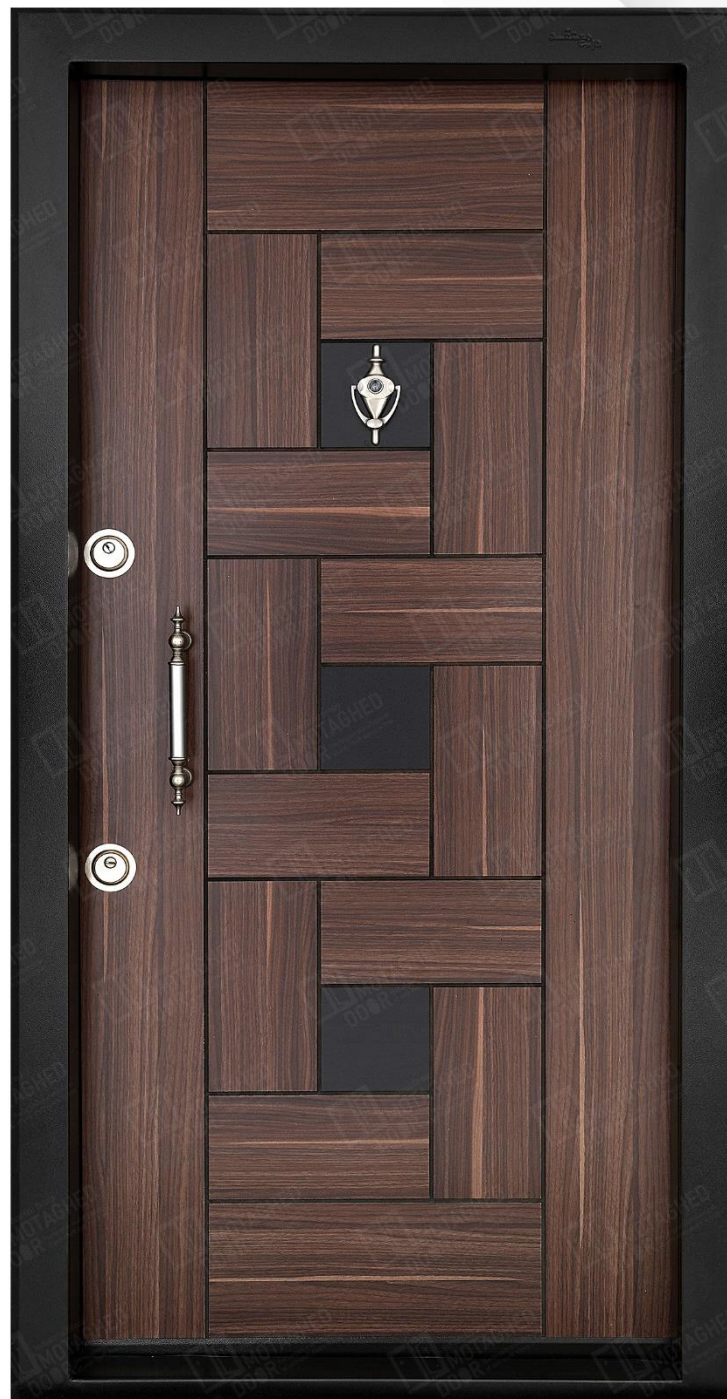

7104 کد جدید درب :

953 کد قدیم درب :

ملامینه کد رنگ :

ندارد کد کتیبه :

ملامینه نوع روکش :

DS02 کد دستگیره :

اندازه : 216 x (108-112-118)

041 - 4104

WWW.DARBMOTAGHED.COM