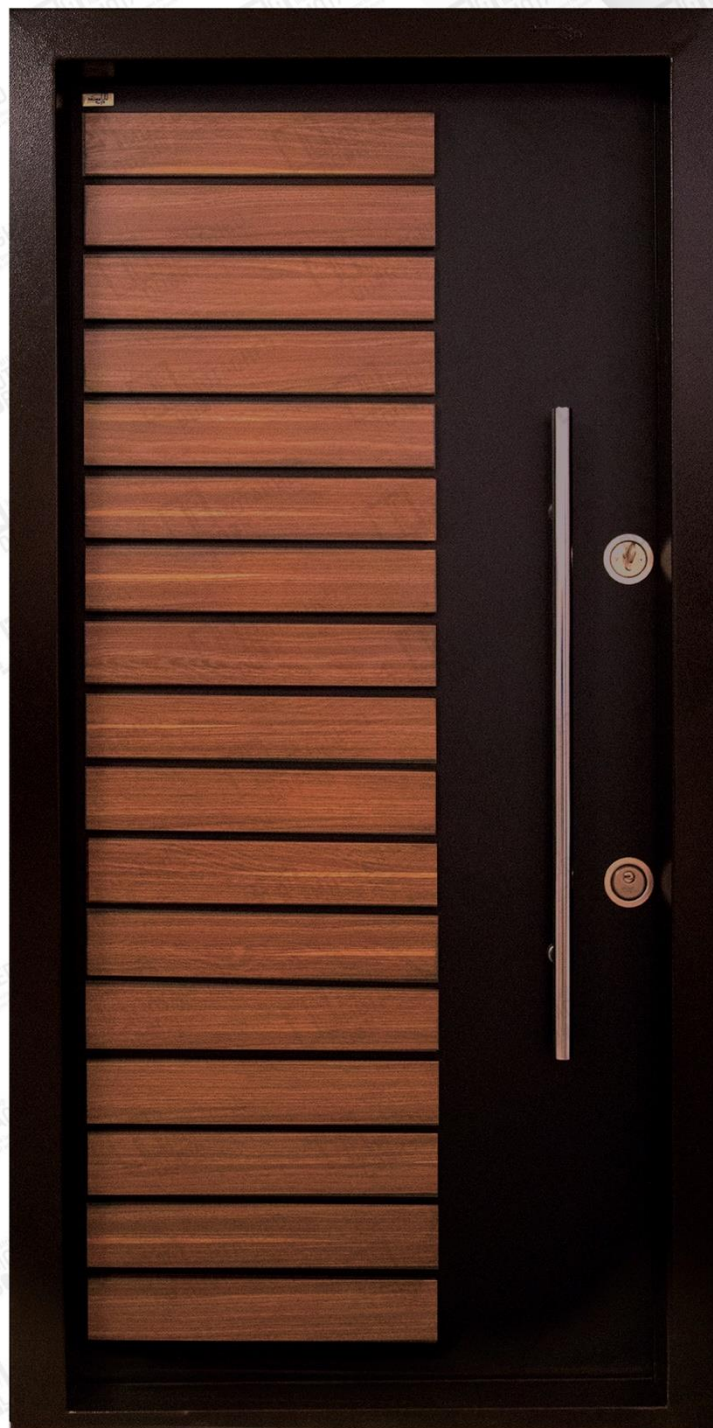

ندارد

کد کتیبه :

ملامینه

نوع روکش :

DS11

کد دستگیره :

(118-112-108) x 216

اندازه :

**041 - 4104**

WWW.DARBMOTAGHED.COM

Industrial Group  
**MOTAGHED**  
**DOOR** The largest manufacturer  
of anti-theft doors in Iran

7118

کد جدید درب :

---

کد قدیم درب :

ملامینه