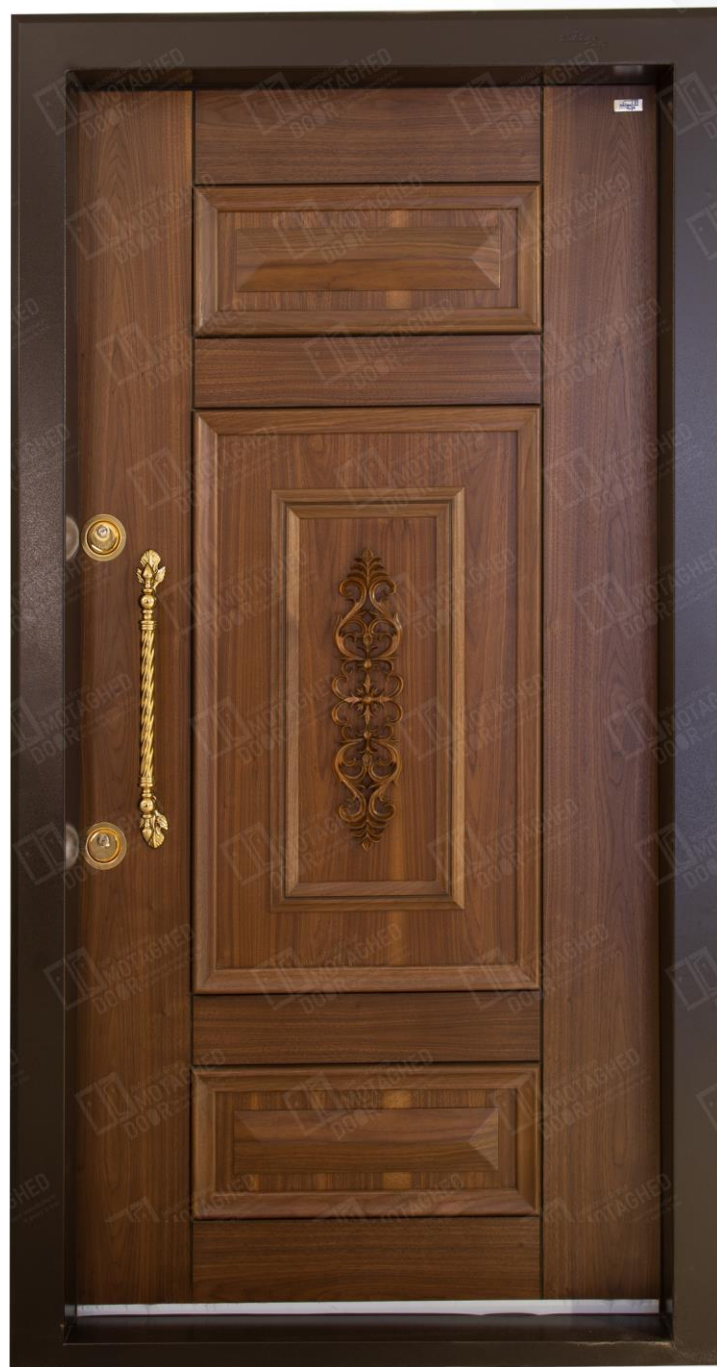

2118 : کد جدید درب :

--- : کد قدیم درب :

309 گردویی : کد رنگ :

--- : کد کتیبه :

گردویی : نوع روکش :

DS 15 : کد دستگیره :

اندازه : 216 x (108-112-118)

**041 - 4104**