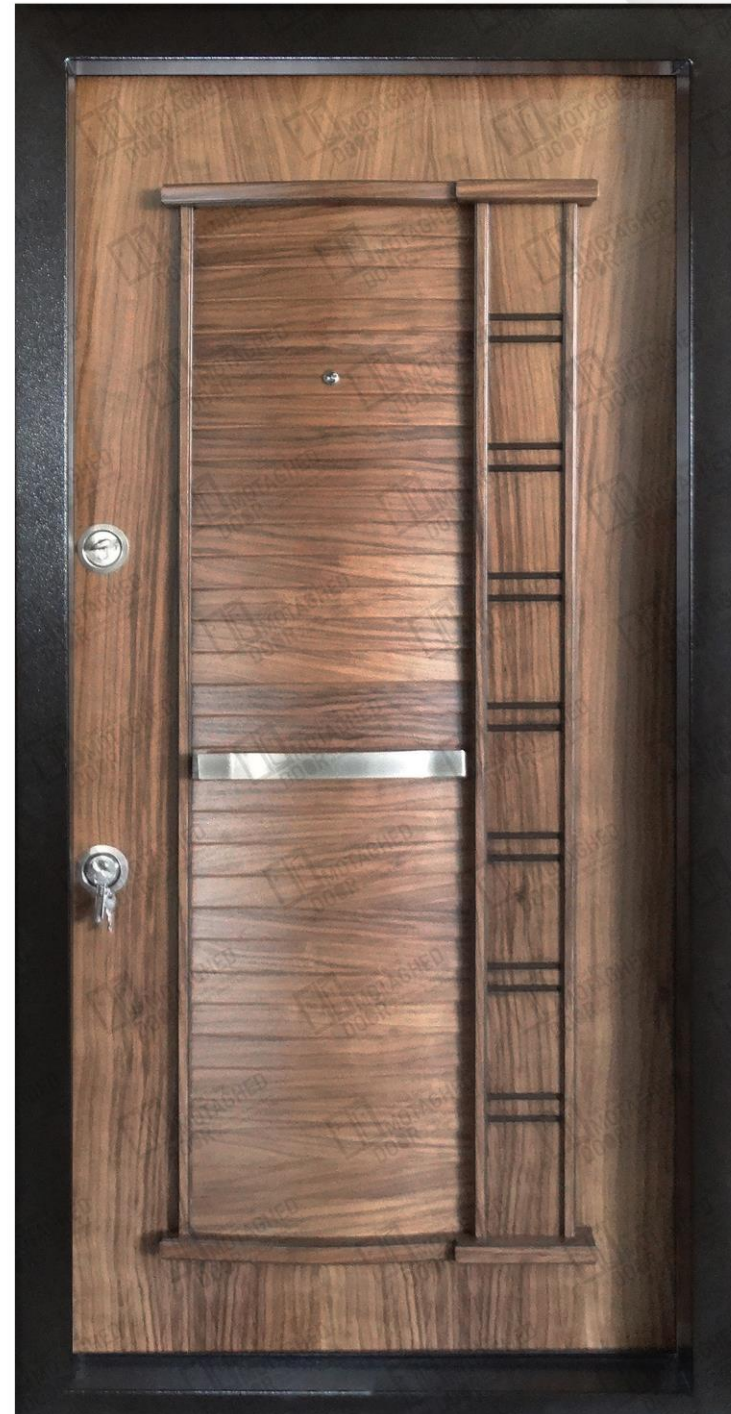

3123 : کد جدید درب :

896 : کد قدیم درب :

گردویی روشن : کد رنگ :

ندارد : کد کتیبه :

گردویی : نوع روکش :

DS03 : کد دستگیره :

اندازه : 216 x (118-112-108)

041 - 4104

WWW.DARBMOTAGHED.COM