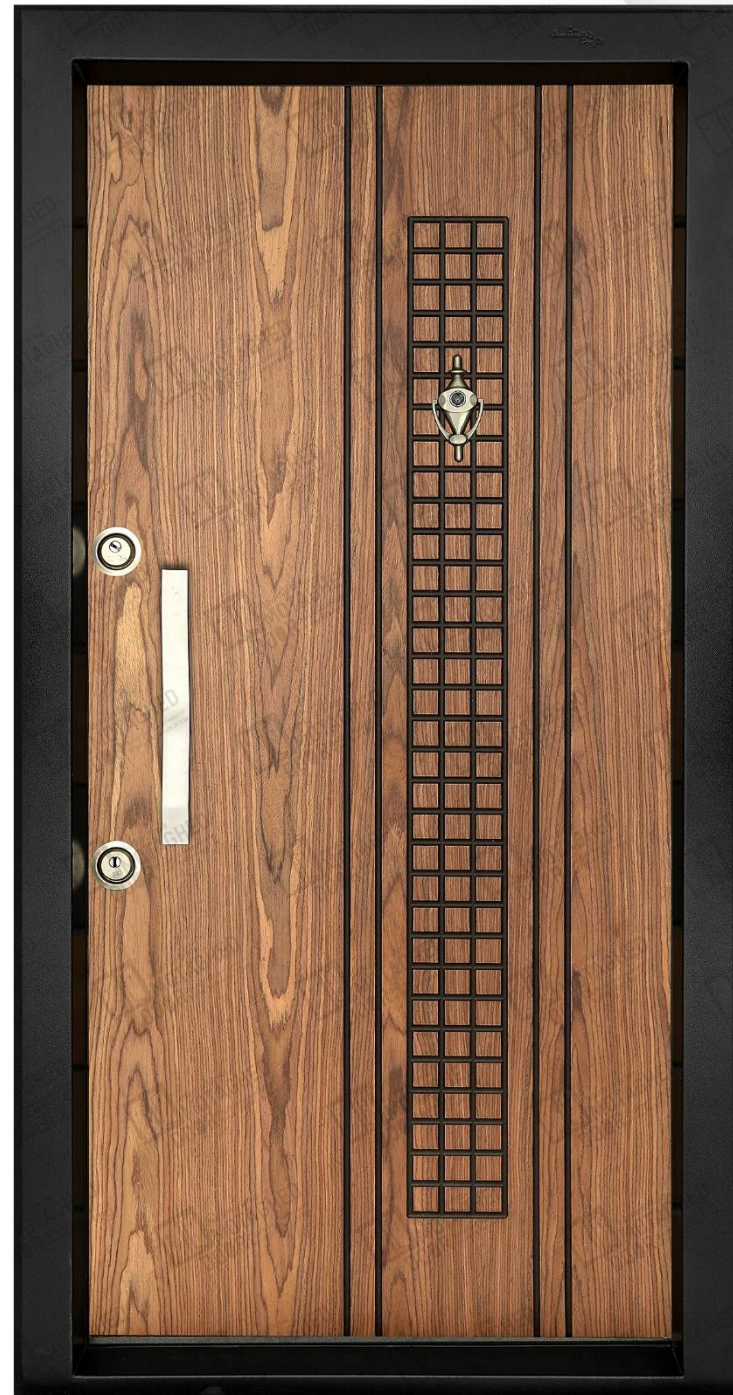

5122 کد جدید درب :

898 کد قدیم درب :

TK21 کد رنگ :

ندارد کد کتیبه :

TK21 نوع روکش :

DS03 کد دستگیره :

اندازه : 216 x (118-112-108)

041 - 4104

WWW.DARBMOTAGHED.COM