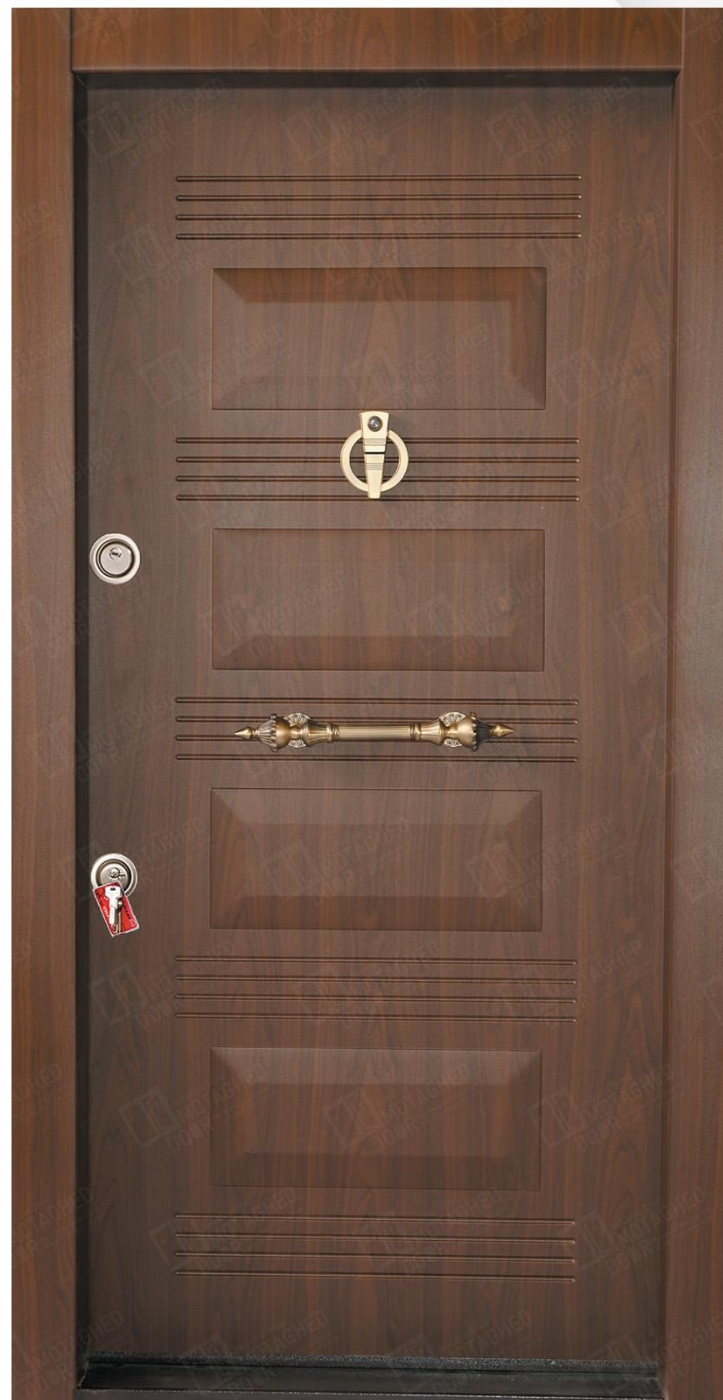

4116 : کد جدید درب :

811 : کد قدیم درب :

147 : کد PVC :

K03 : کد کتیبه :

خام : نوع روکش :

DS05 : کد دستگیره :

اندازه : 216 x (108-112-118)

041 - 4104

WWW.DARBMOTAGHED.COM