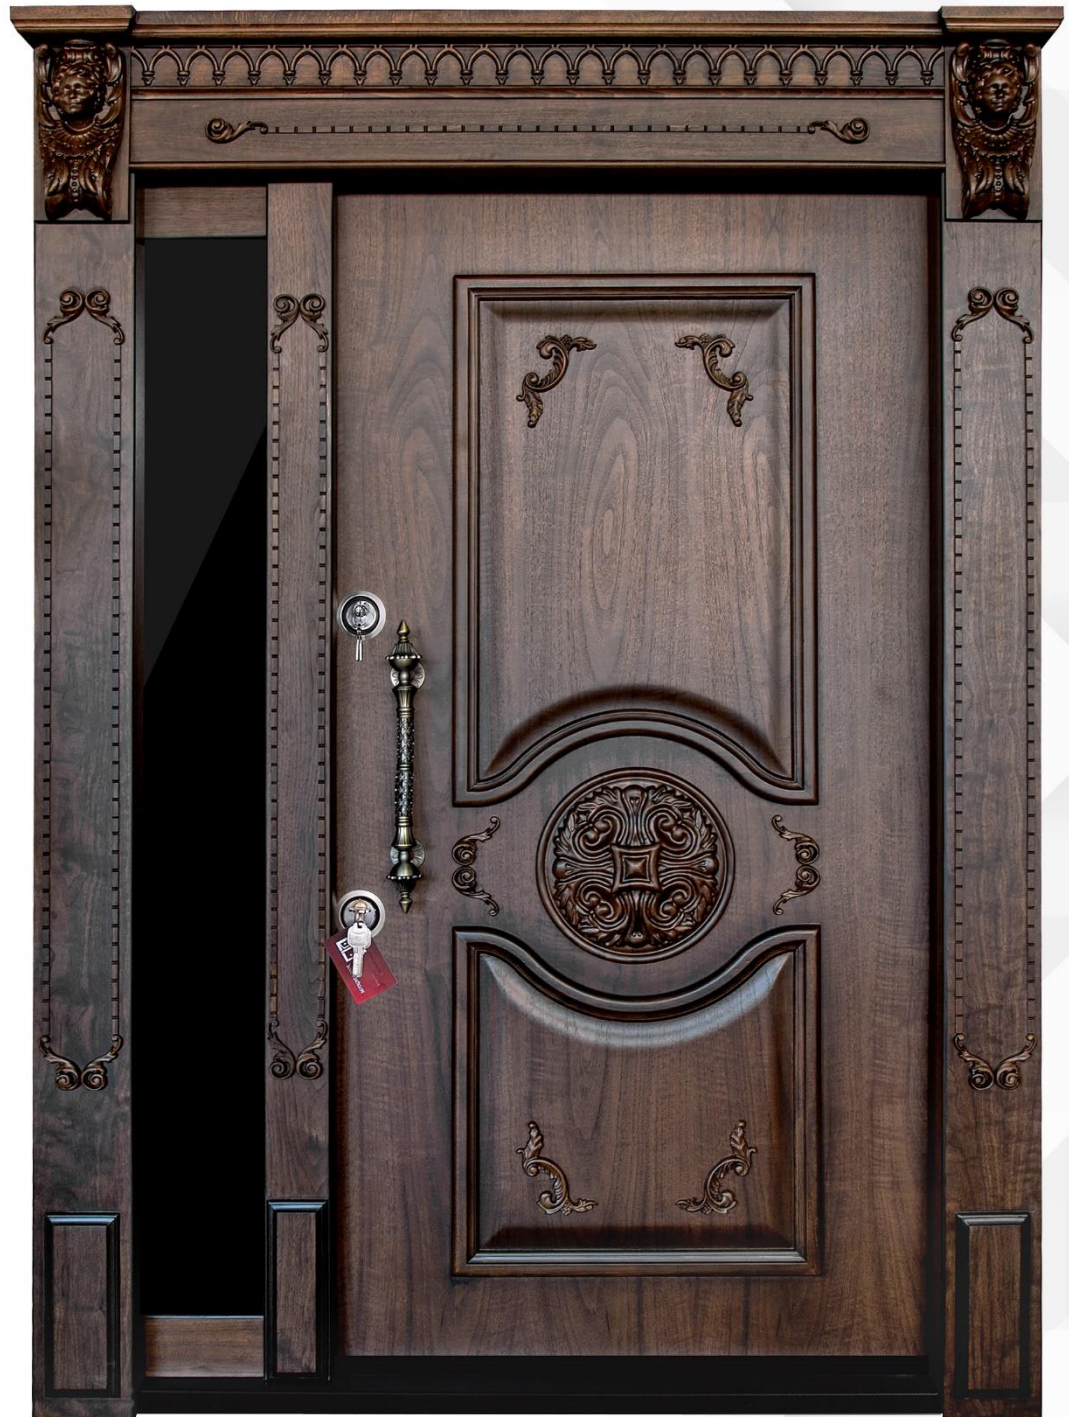

1102 : کد جدید درب :

--- : کد قدیم درب :

گردویی تیره : کد رنگ :

K11 : کد کتیبه :

گردویی : نوع روکش :

DS05 : کد دستگیره :

160 x 216 : اندازه :

041 - 4104