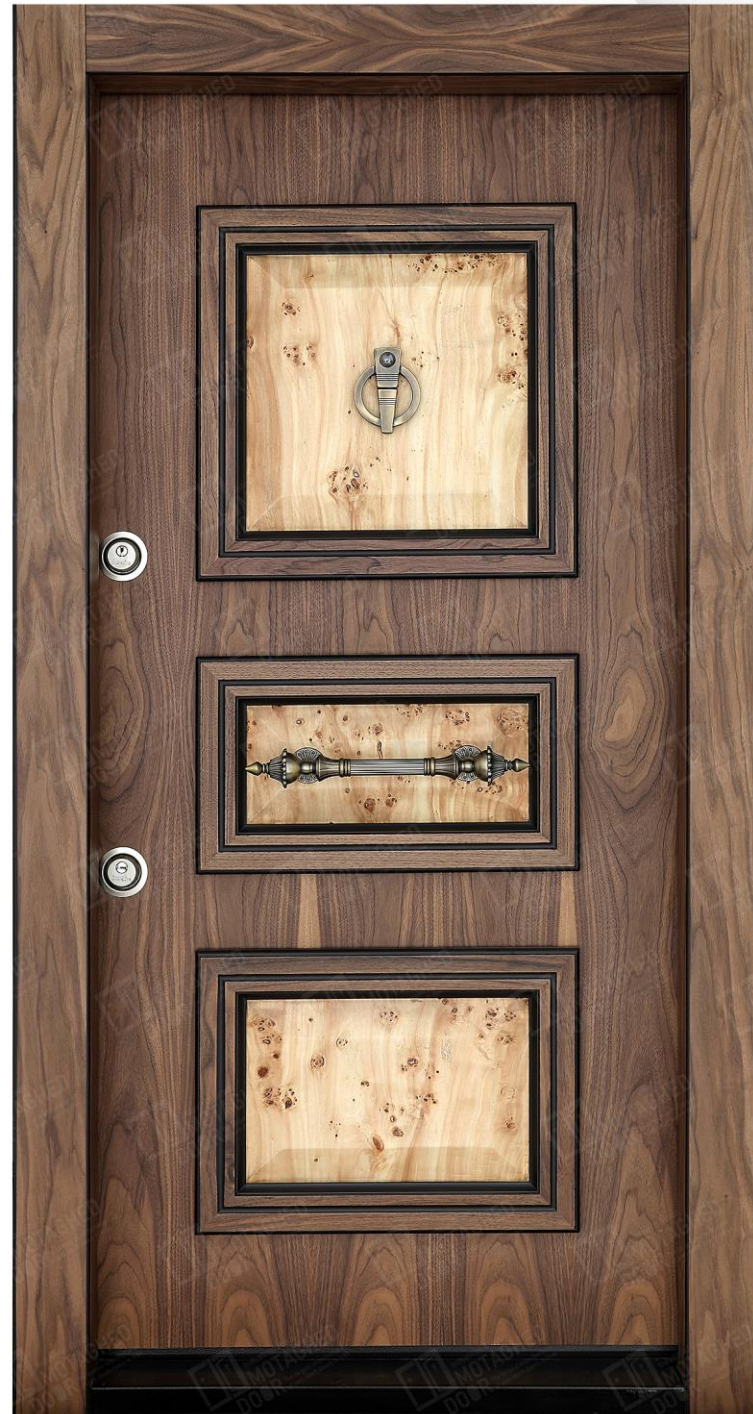

گردویی روشن : کد رنگ :

K03 : کد کتیبه :

گردویی : نوع روکش :

DS05 : کد دستگیره :

اندازه : 216 x (108-112-118)

**041 - 4104**

WWW.DARBMOTAGHED.COM

3103 : کد جدید درب :