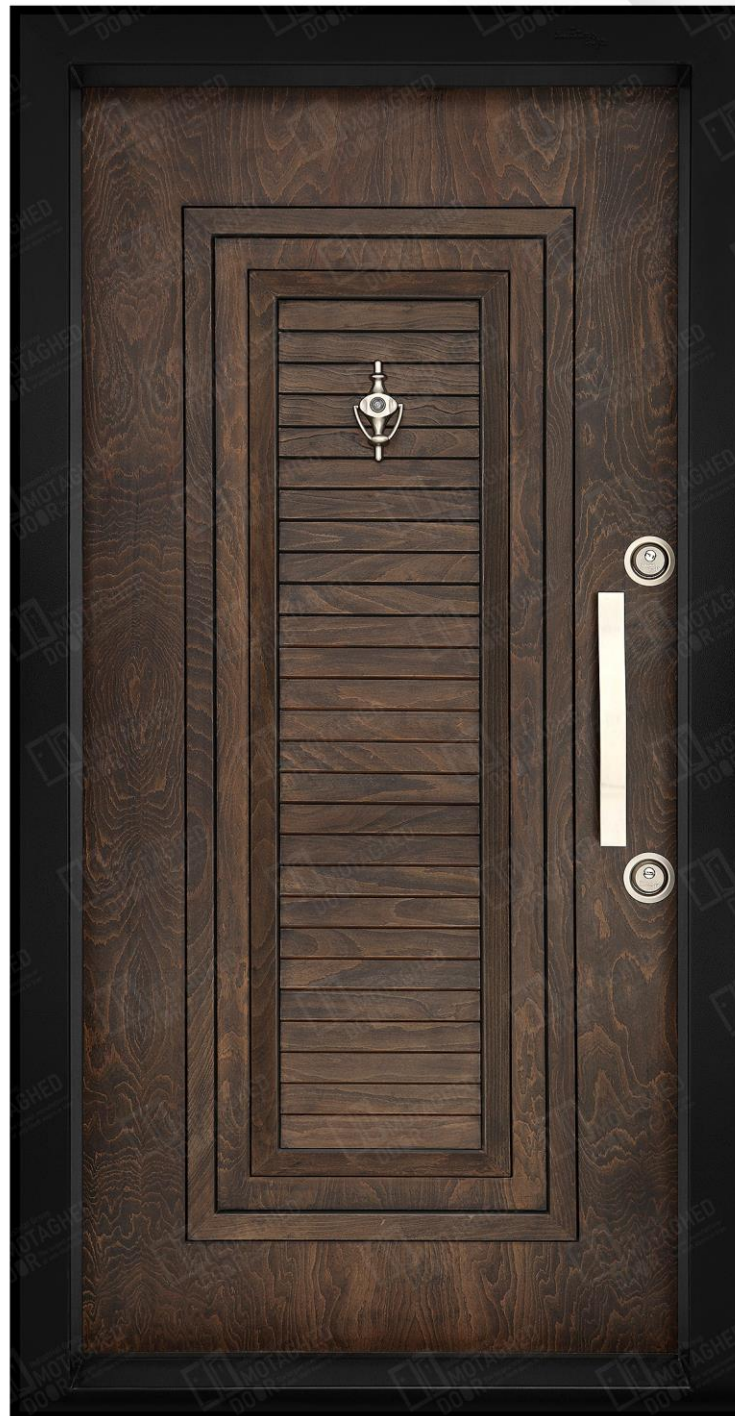

321 : کد رنگ :

ندارد : کد کتیبه :

راش : نوع روکش :

DS03 : کد دستگیره :

اندازه : 216 x (108-112-118)

**041 - 4104**

WWW.DARBMOTAGHED.COM

3120 : کد جدید درب :