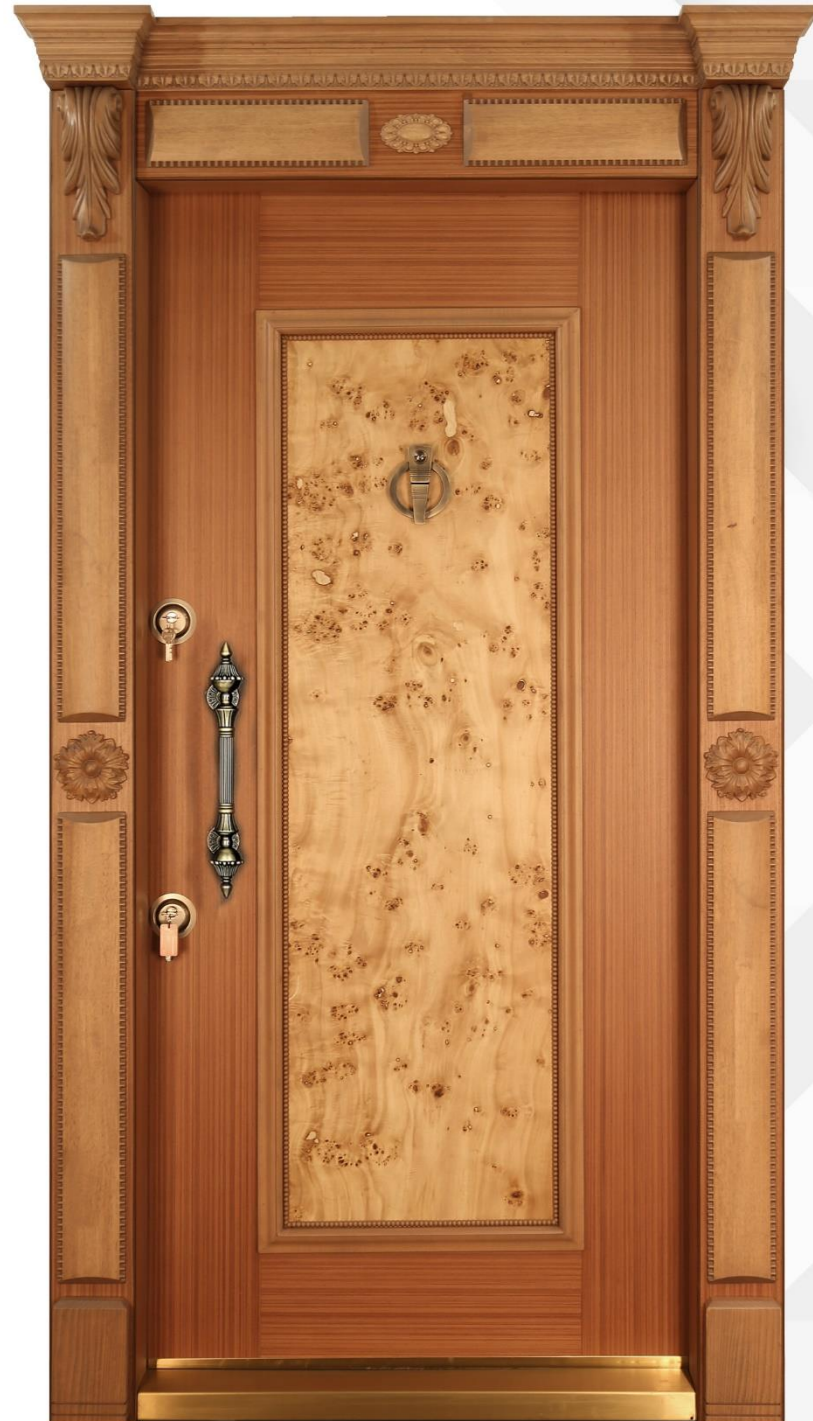

2106 : کد جدید درب :

917 : کد قدیم درب :

TK18 : کد رنگ :

K25 : کد کتیبه :

TK و ریشه : نوع روکش :

DS05 : کد دستگیره :

اندازه : 216 x (118-112-108)

041 - 4104