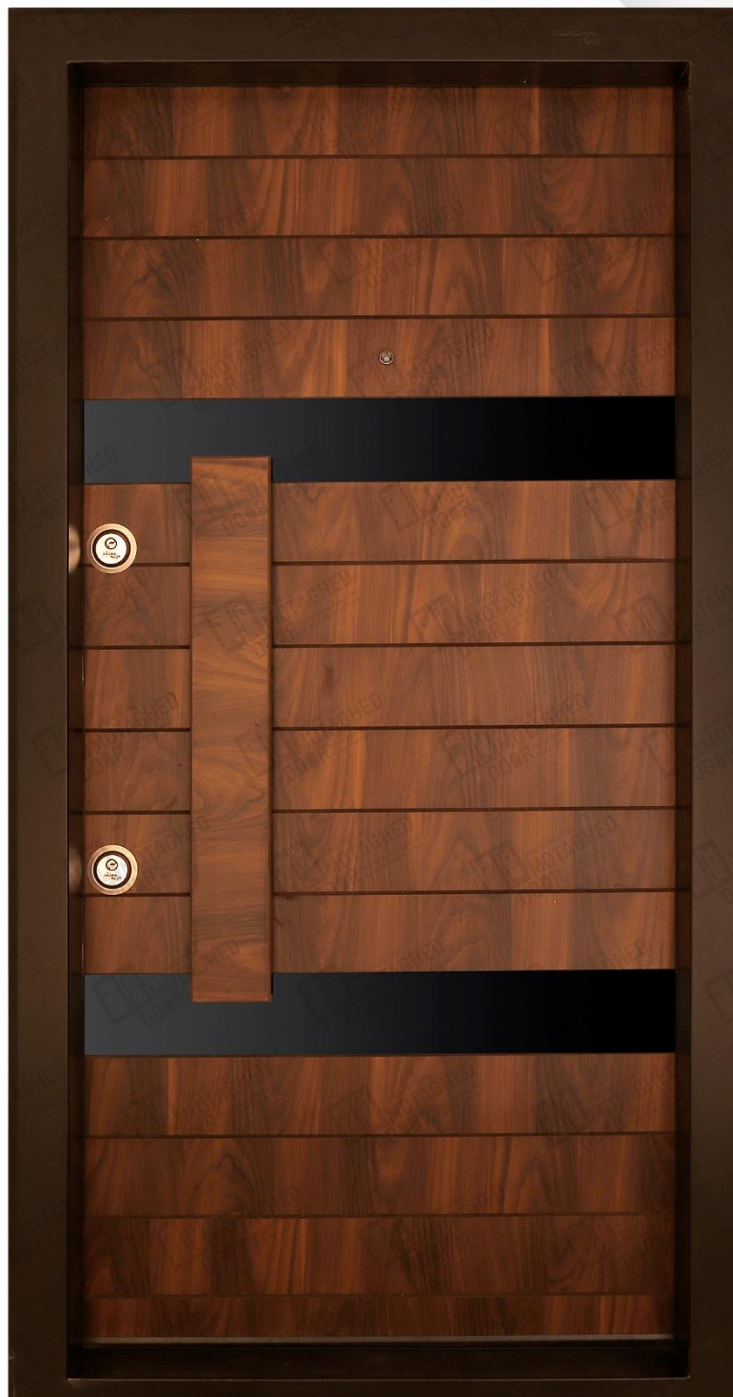

7109 کد جدید درب :

991 کد قدیم درب :

ملامینه کد رنگ :

ندارد کد کتیبه :

ملامینه و پلکسی نوع روکش :

چوبی کد دستگیره :

اندازه : 216 x (108-112-118)

041 - 4104

WWW.DARBMOTAGHED.COM