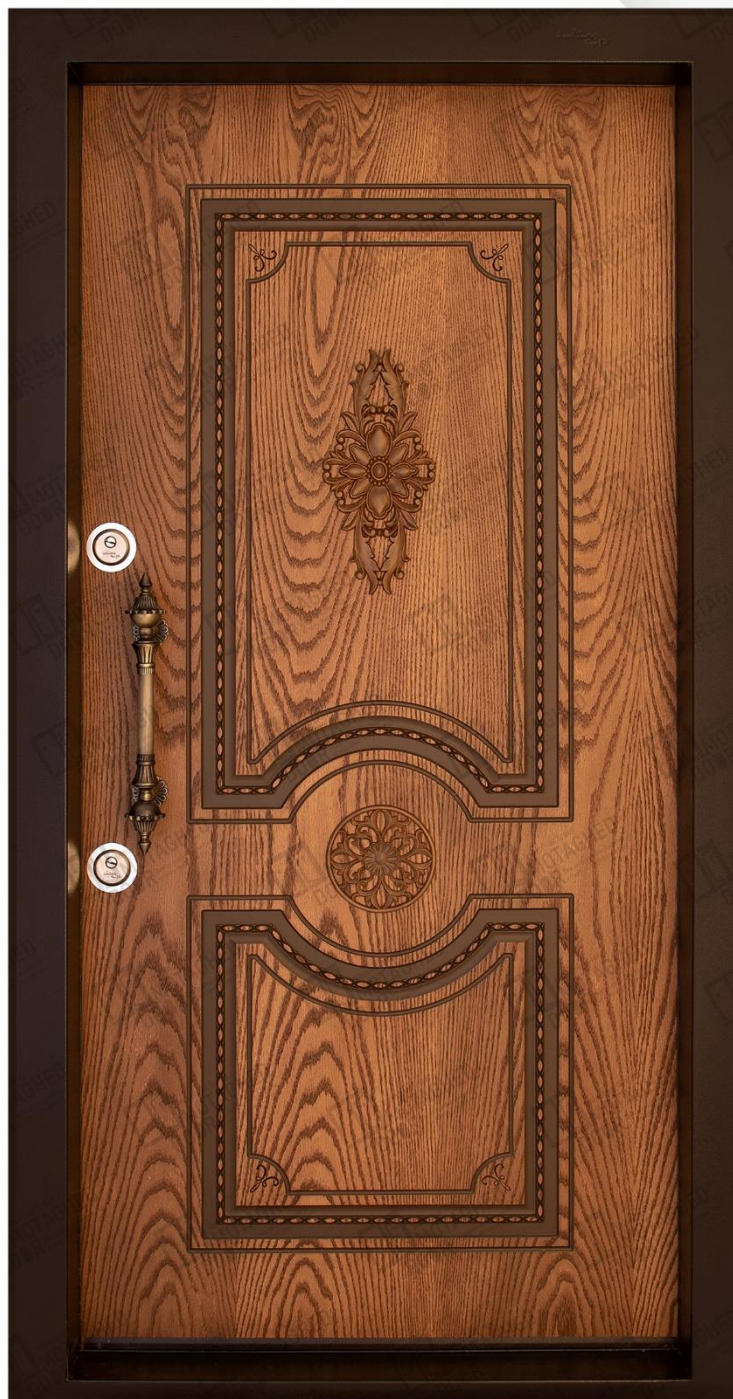

4139 کد جدید درب :

971 کد قدیم درب :

336 کد رنگ :

ندارد کد کتیبه :

بلوط نوع روکش :

DS05 کد دستگیره :

اندازه : 216 x (108-112-118)

041 - 4104

WWW.DARBMOTAGHED.COM