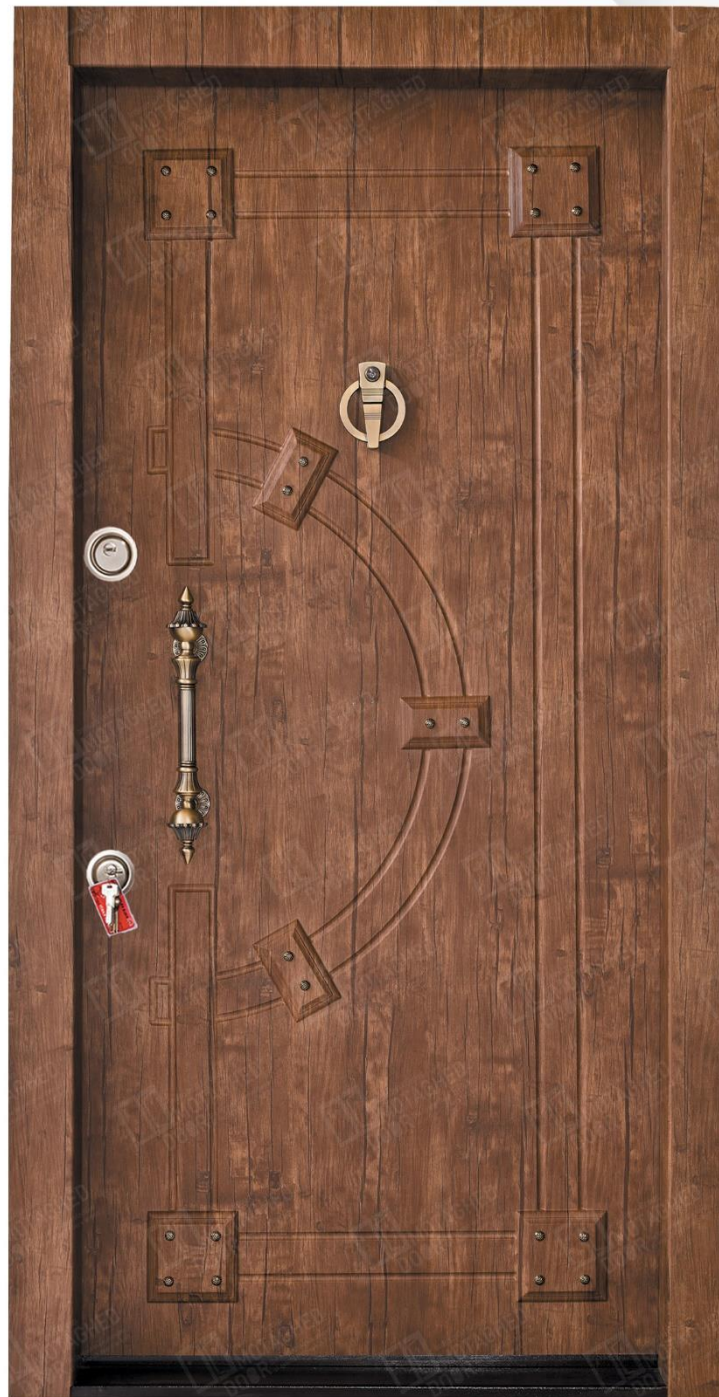

K03 : کد کتیبه :

خام : نوع روکش :

DS05 : کد دستگیره :

اندازه : 216 x (118-112-108)

**041 - 4104**

WWW.DARBMOTAGHED.COM

4118 کد جدید درب :

892 کد قدیم درب :