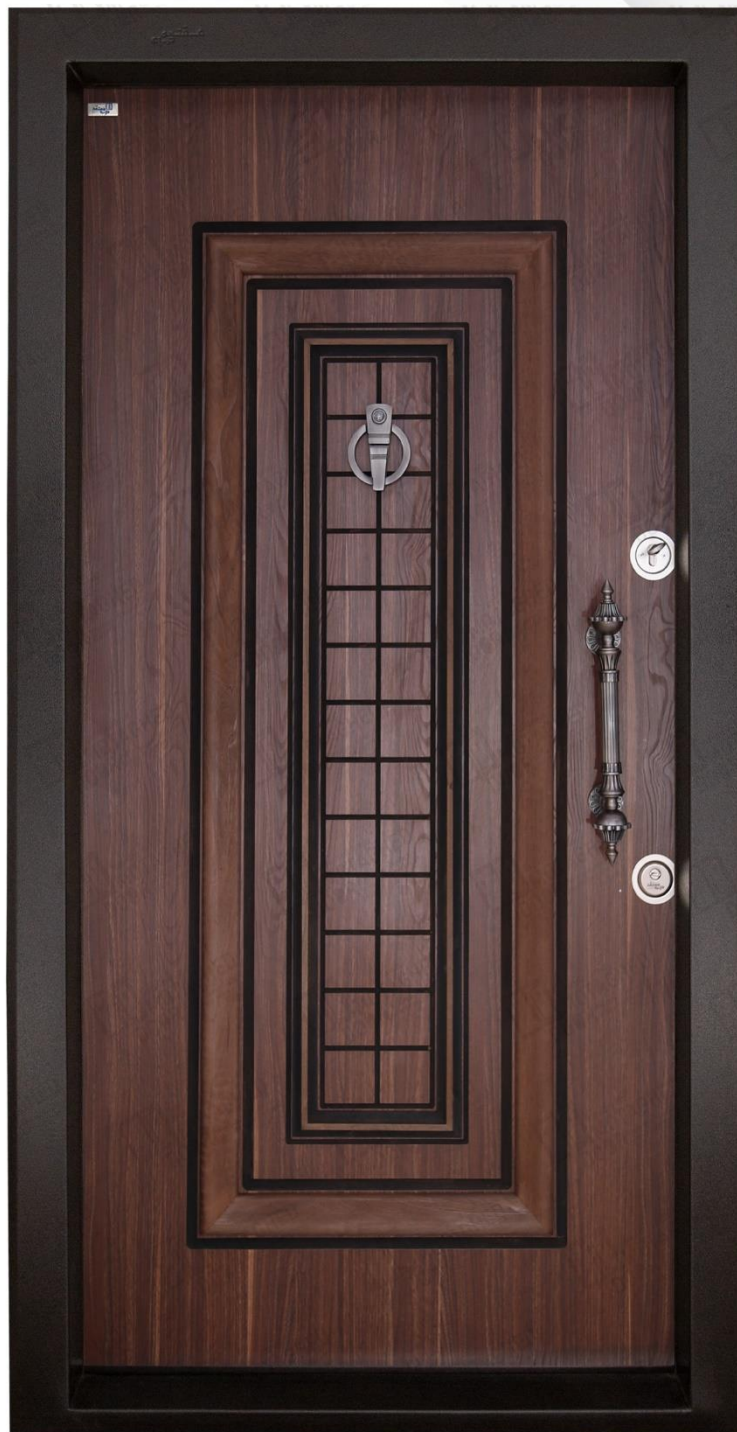

ملامینه

نوع روکش :

DS05

کد دستگیره :

(118-112-108) x 216

اندازه :

**041 - 4104**

WWW.DARBMOTAGHED.COM