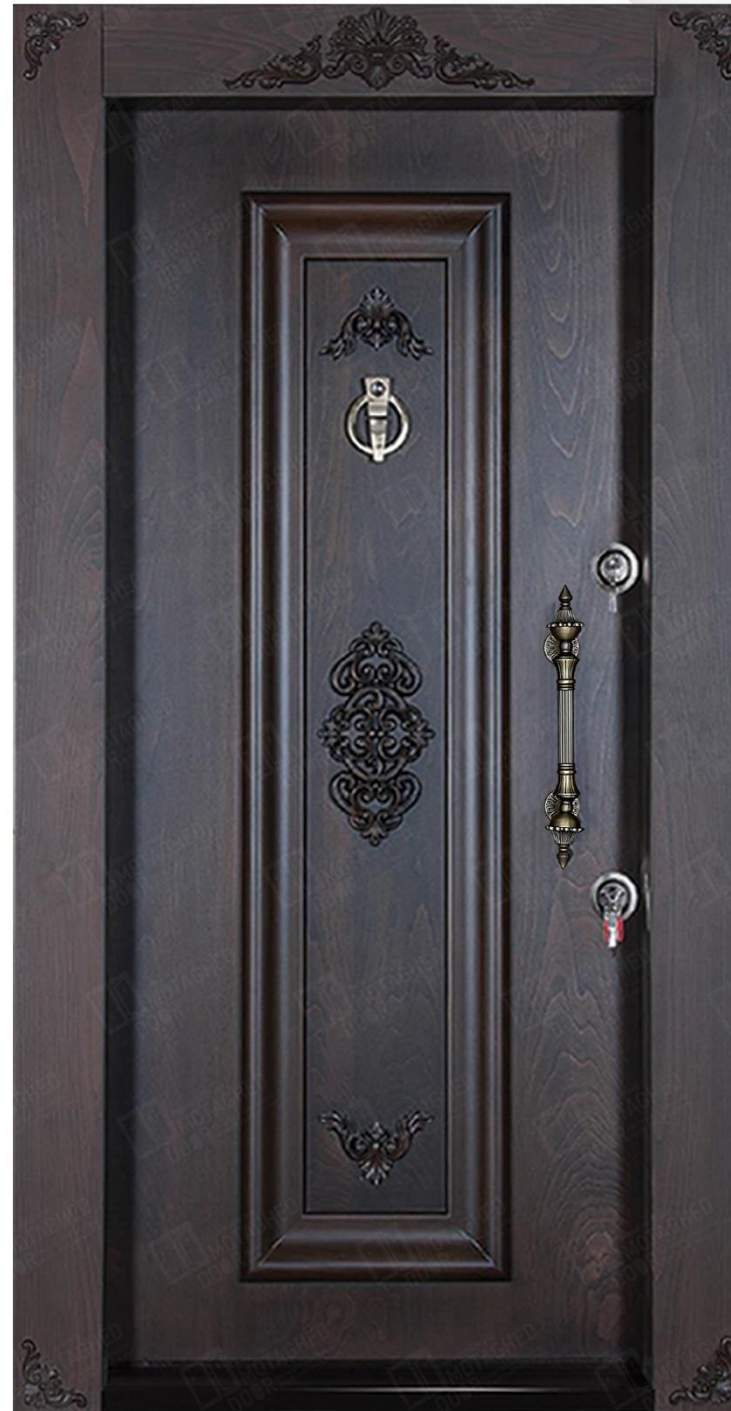

2109 : کد جدید درب :

866 : کد قدیم درب :

321 : کد رنگ :

K14 : کد کتیبه :

راش : نوع روکش :

DS05 : کد دستگیره :

اندازه : 216 x (118-112-108)

041 - 4104