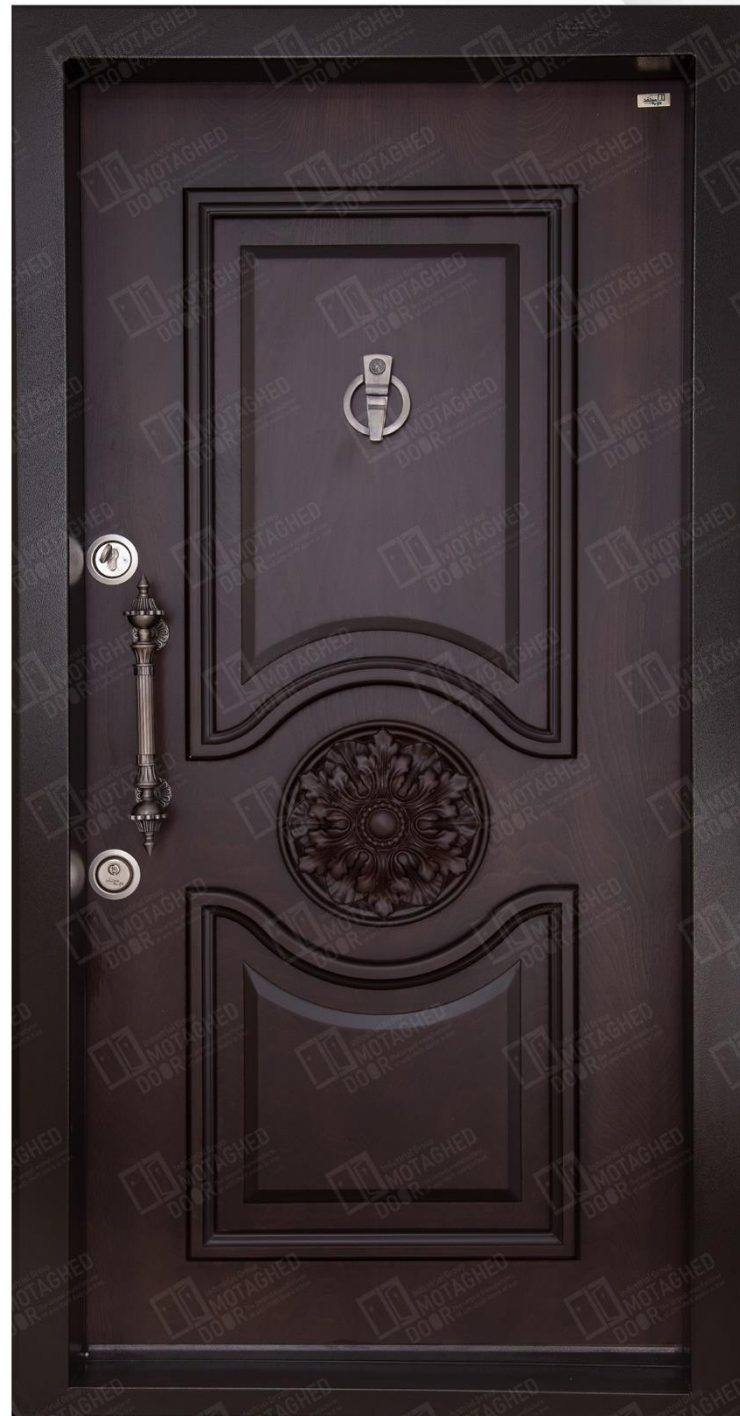

8001 : کد جدید درب :

--- : کد قدیم درب :

328 : کد رنگ :

ندارد : کد کتیبه :

راش : نوع روکش :

DS05 : کد دستگیره :

اندازه : 216 x (108-112-118)

041 - 4104