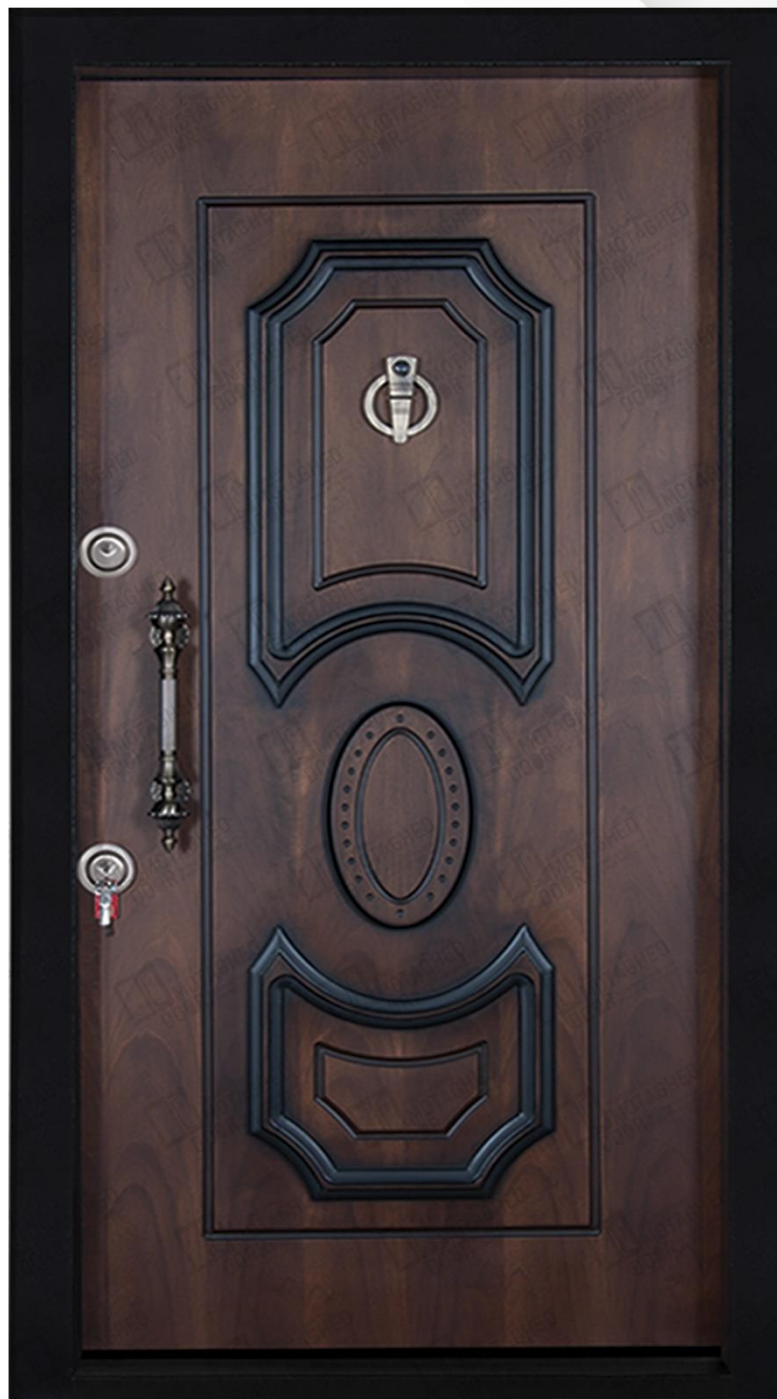

880 کد قدیم درب :

گردویی تیره کد رنگ :

ندارد کد کتیبه :

گردویی نوع روکش :

DS05 کد دستگیره :

اندازه : 216 x (118-112-108)

**041 - 4104**

WWW.DARBMOTAGHED.COM