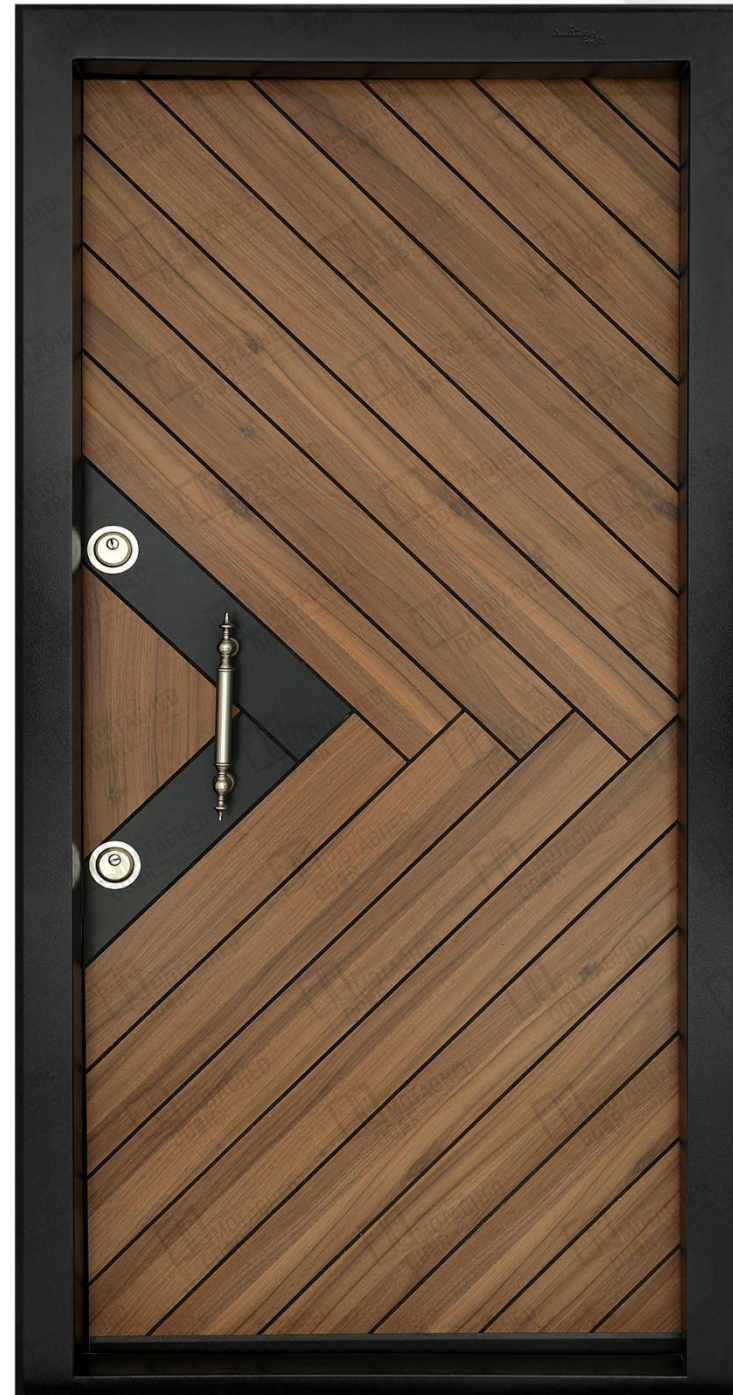

7100 کد جدید درب :

952 کد قدیم درب :

ملامینه کد رنگ :

ندارد کد کتیبه :

ملامینه نوع روکش :

DS02 کد دستگیره :

اندازه : 216 x (118-112-108)

041 - 4104

WWW.DARBMOTAGHED.COM