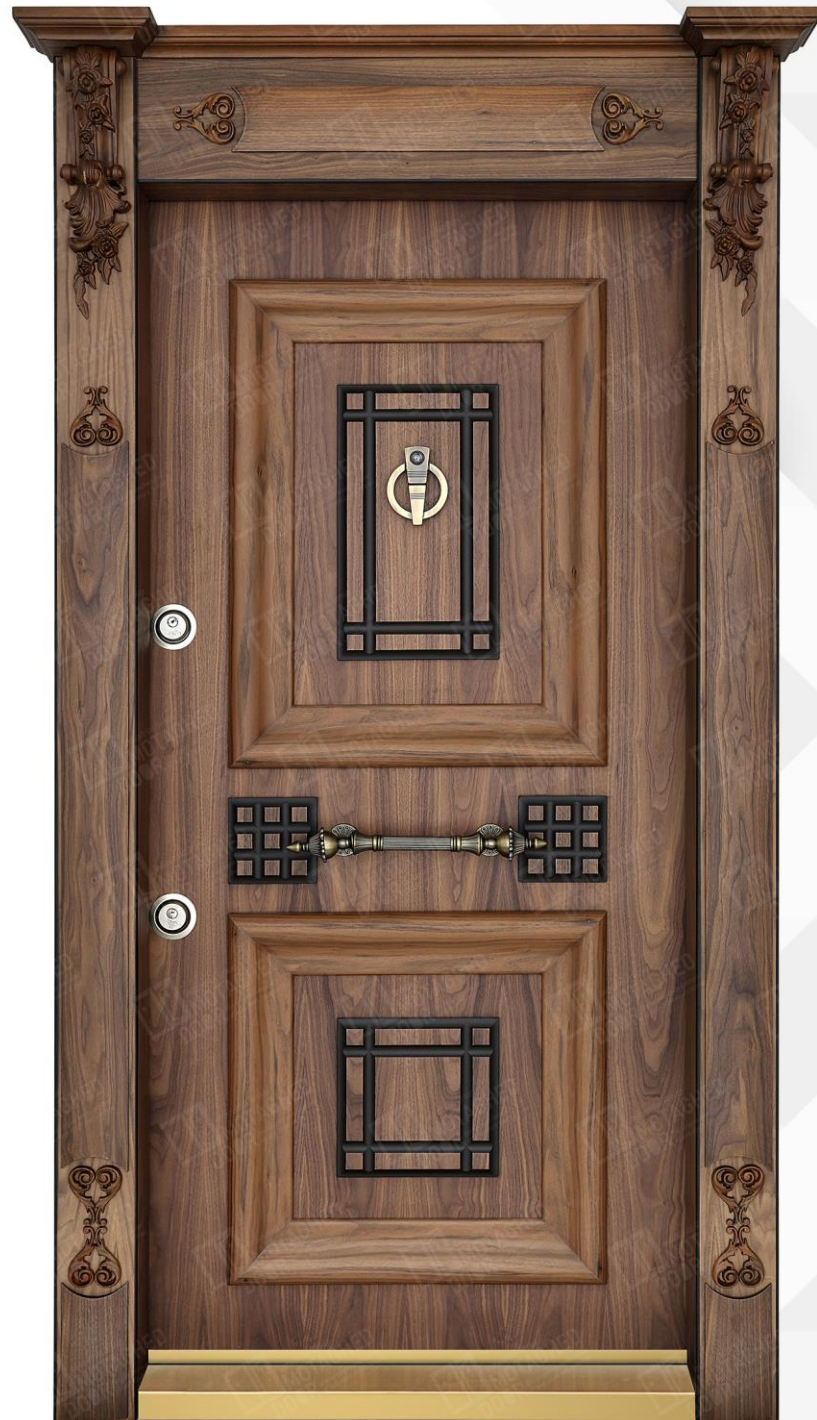

3100 : کد جدید درب :

893 : کد قدیم درب :

گردویی روشن : کد رنگ :

K22 : کد کتیبه :

گردویی : نوع روکش :

DS05 : کد دستگیره :

اندازه : 216 x (108-112-118)

041 - 4104