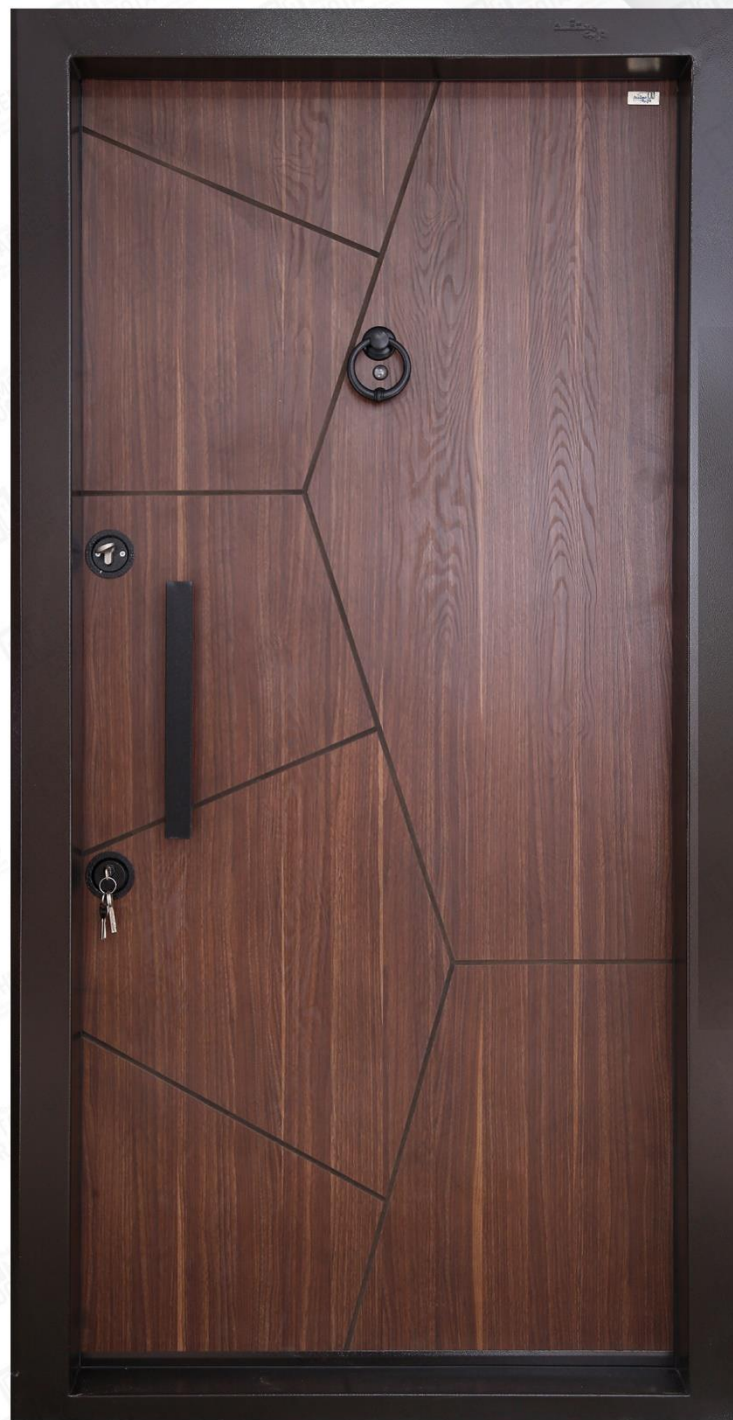

7123

کد جدید درب :

کد قدیم درب :

ملامینه

کد رنگ :

ندارد

کد کتیبه :

ملامینه

نوع روکش :

DS19

کد دستگیره :

(118-112-108) x 216

اندازه :

041 - 4104

WWW.DARBMOTAGHED.COM