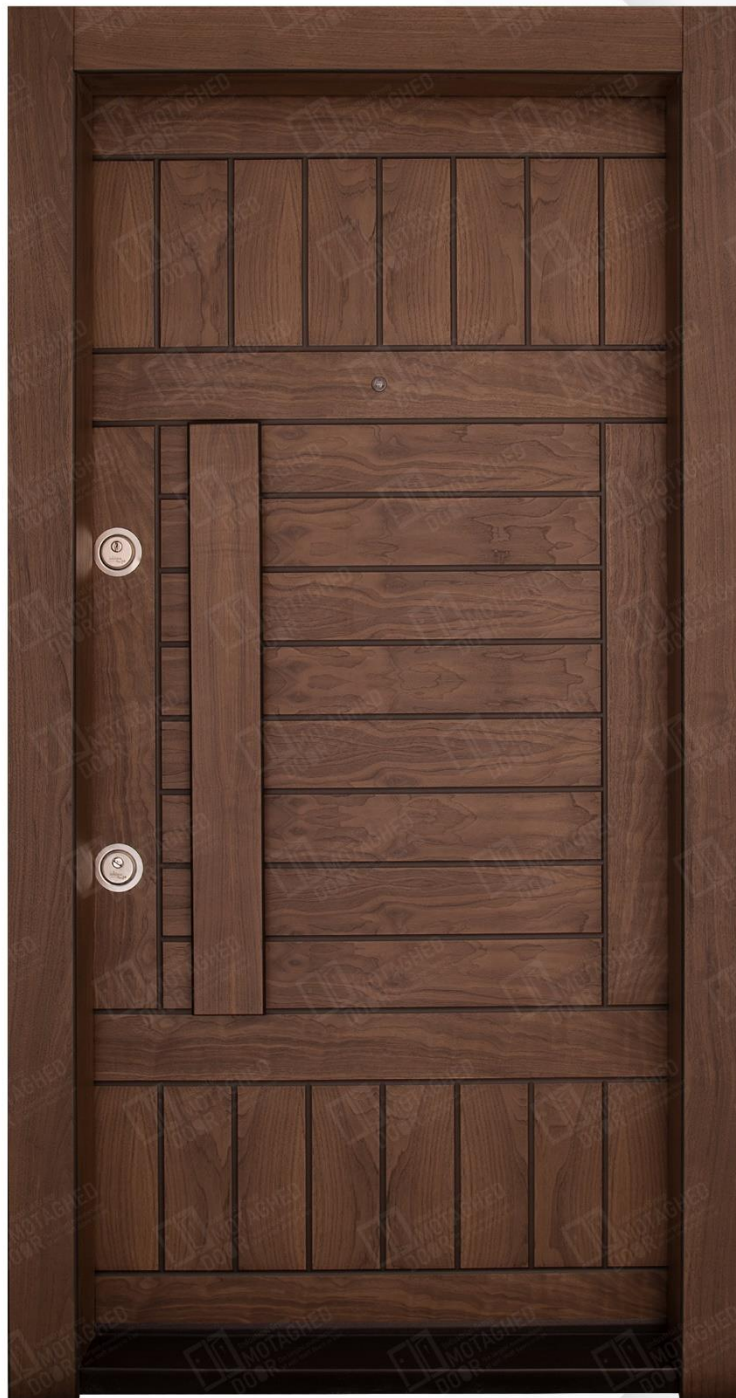

K03 : کد کتیبه :

گردویی : نوع روکش :

چوبی : کد دستگیره :

اندازه : 216 x (118-112-108)

**041 - 4104**

WWW.DARBMOTAGHED.COM

5315 : کد جدید درب :

--- : کد قدیم درب :