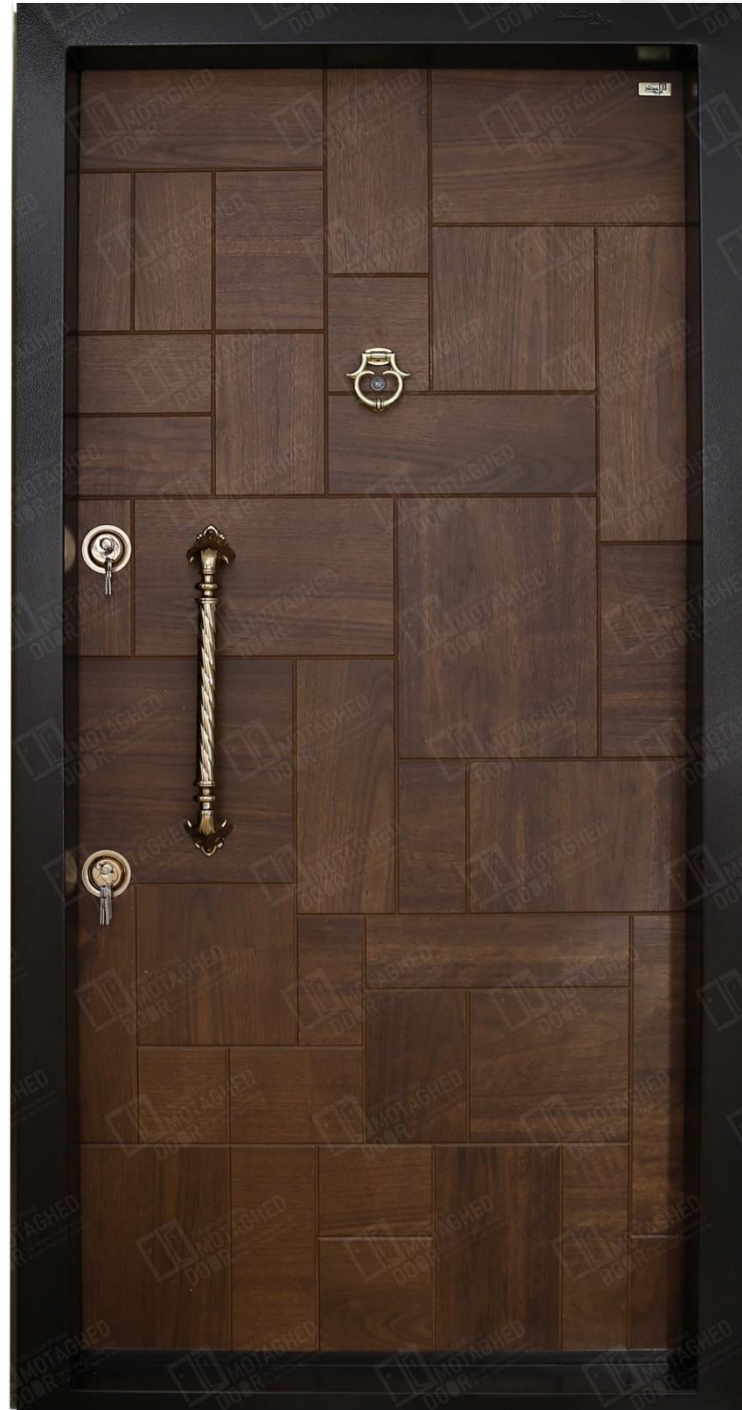

5317 : کد جدید درب :

--- : کد قدیم درب :

گردویی تیره : کد رنگ :

--- : کد کتیبه :

گردویی : نوع روکش :

DS18 : کد دستگیره :

اندازه : 216 x (118-112-108)

**041 - 4104**