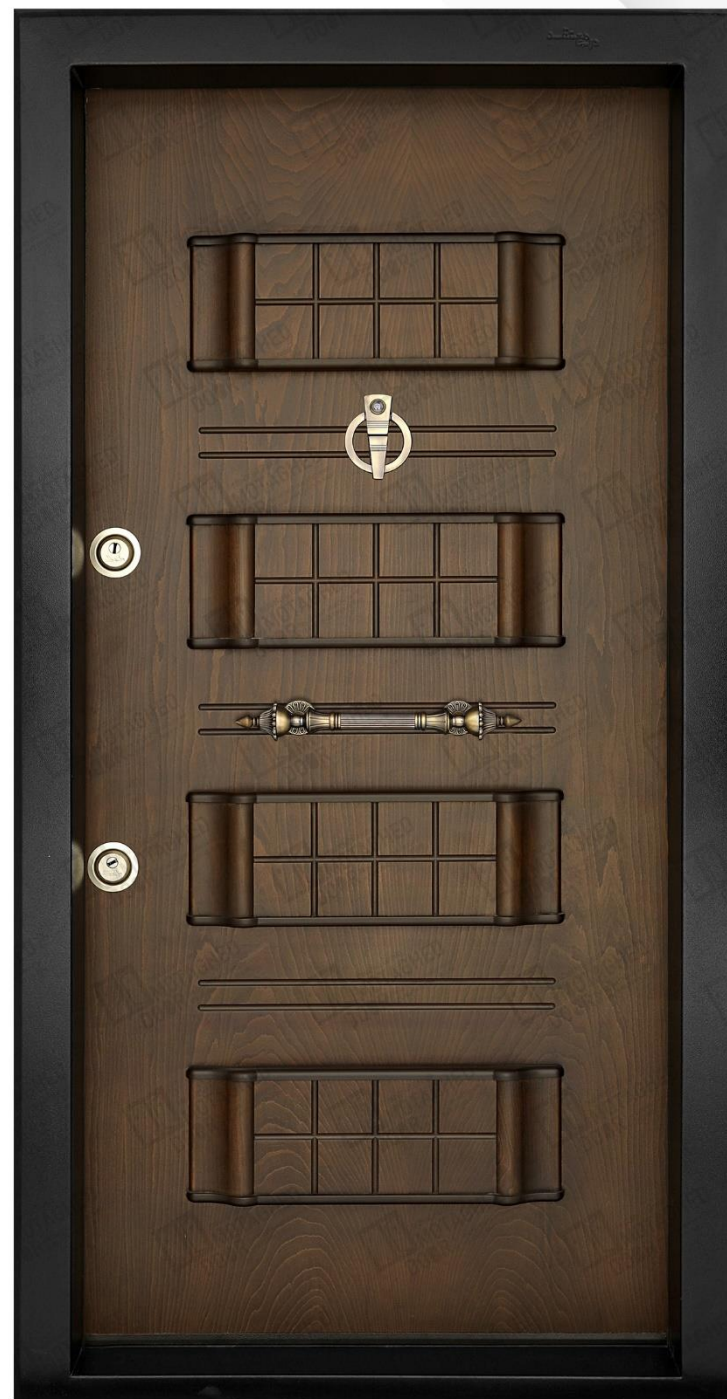

882 کد قدیم درب :

300 کد رنگ :

ندارد کد کتیبه :

راش نوع روکش :

DS05 کد دستگیره :

اندازه : 216 x (118-112-108)

**041 - 4104**

WWW.DARBMOTAGHED.COM