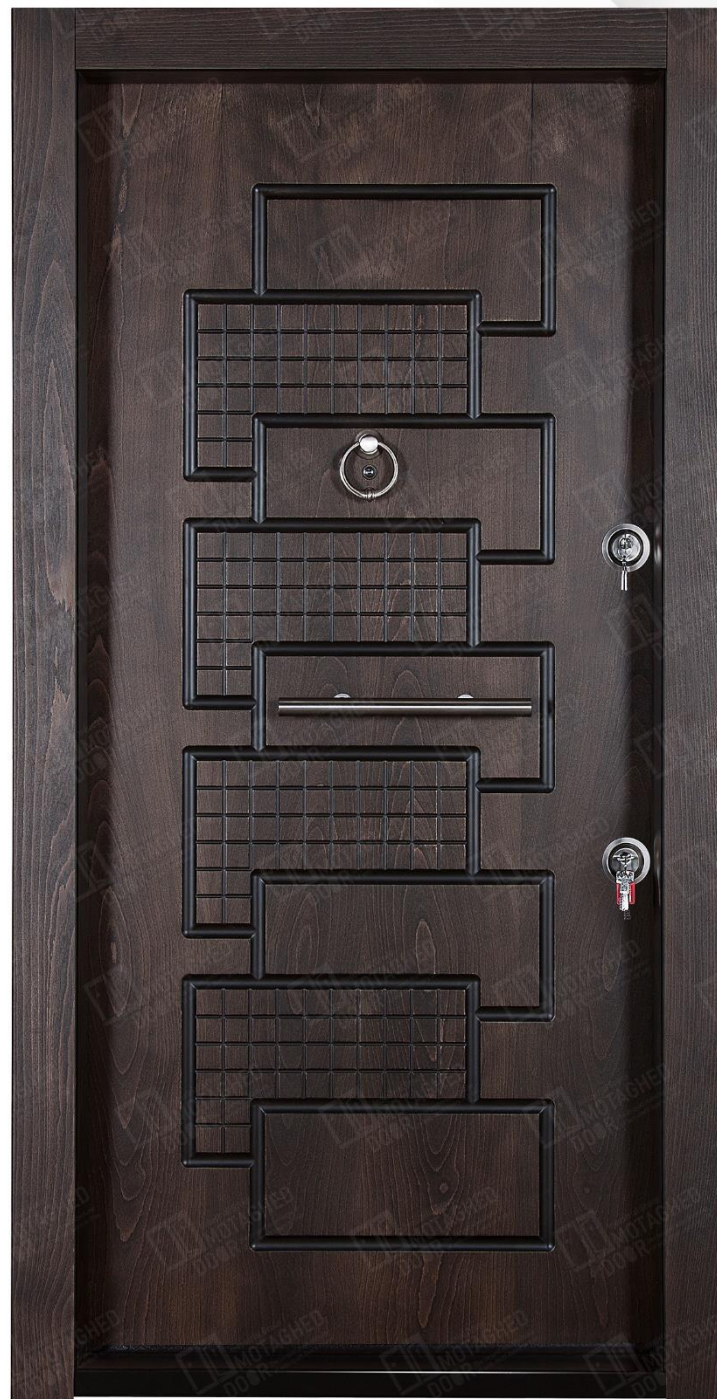

5108 کد جدید درب :

857 کد قدیم درب :

321 کد رنگ :

K03 کد کتیبه :

راش نوع روکش :

DS06 کد دستگیره :

اندازه : 216 x (108-112-118)

041 - 4104

WWW.DARBMOTAGHED.COM