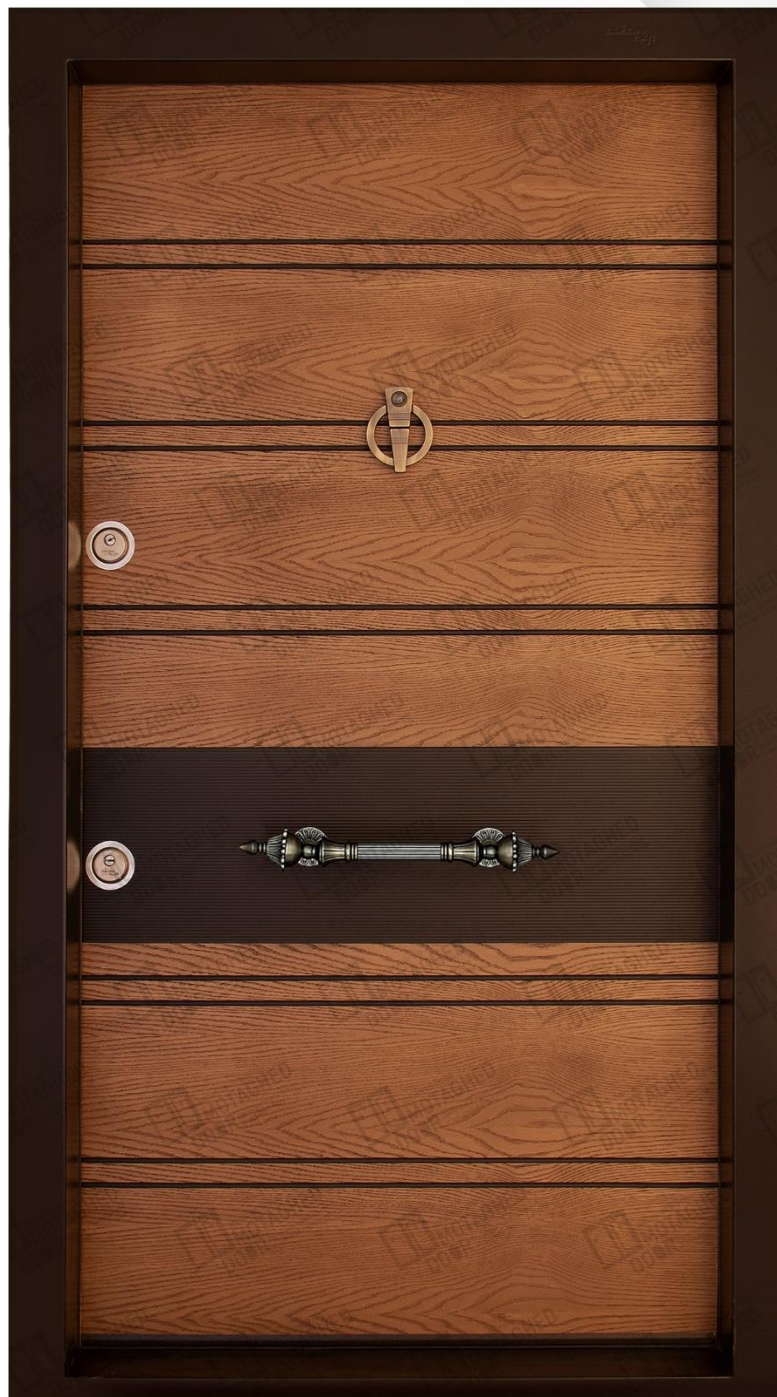

975 کد قدیم درب :

336 کد رنگ :

ندارد کد کتیبه :

بلوط نوع روکش :

DS05 کد دستگیره :

اندازه : 216 x (118-112-108)

**041 - 4104**

WWW.DARBMOTAGHED.COM