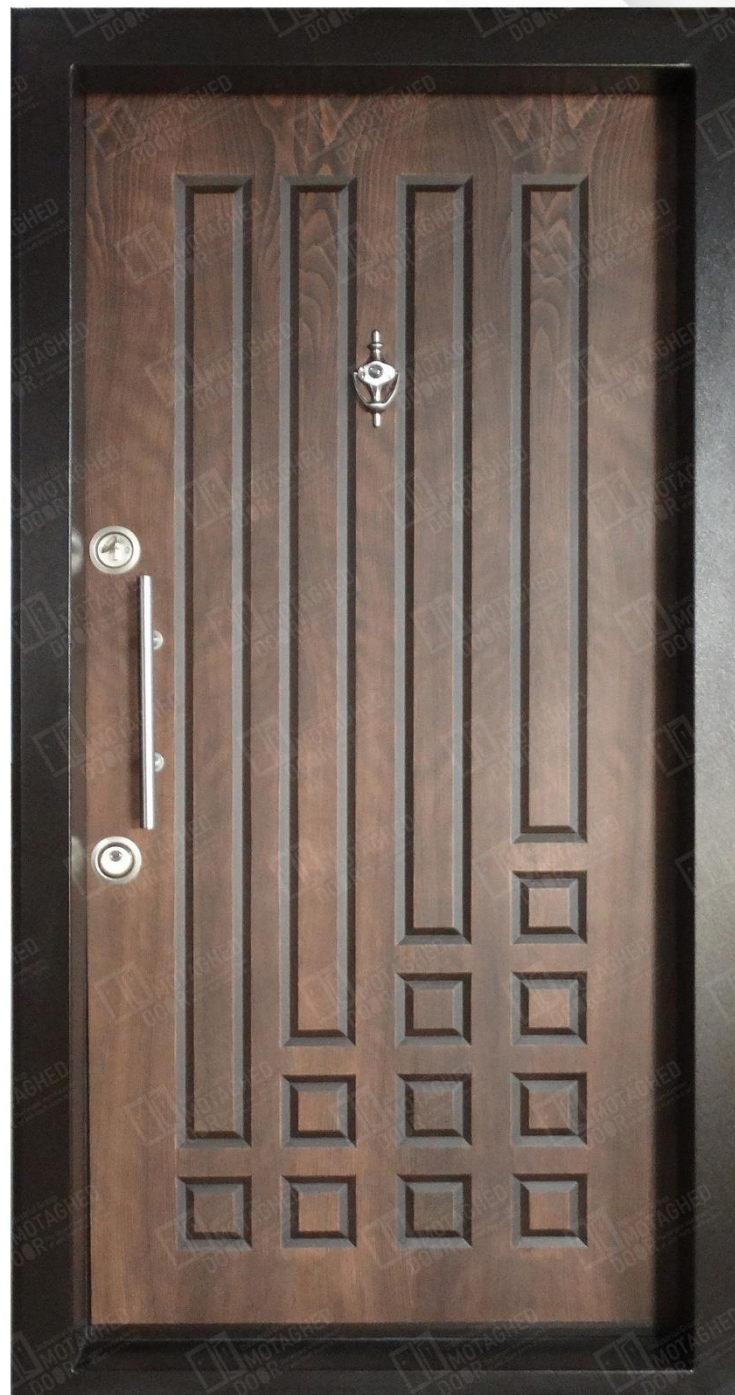

5115 کد جدید درب :

897 کد قدیم درب :

327 کد رنگ :

ندارد کد کتیبه :

راش نوع روکش :

DS06 کد دستگیره :

اندازه : 216 x (118-112-108)

041 - 4104

WWW.DARBMOTAGHED.COM