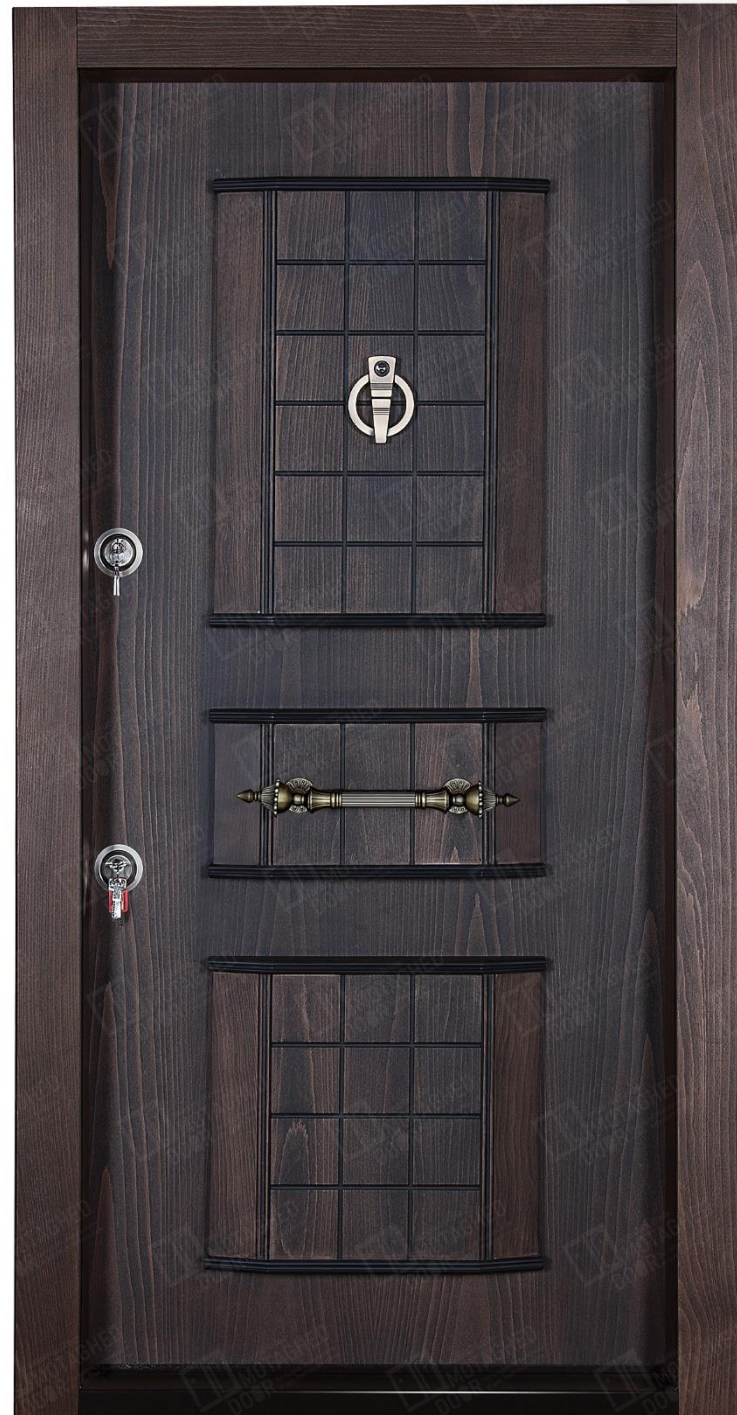

3113 : کد جدید درب :

858 : کد قدیم درب :

321 : کد رنگ :

K03 : کد کتیبه :

راش : نوع روکش :

DS05 : کد دستگیره :

اندازه : 216 x (118-112-108)

041 - 4104