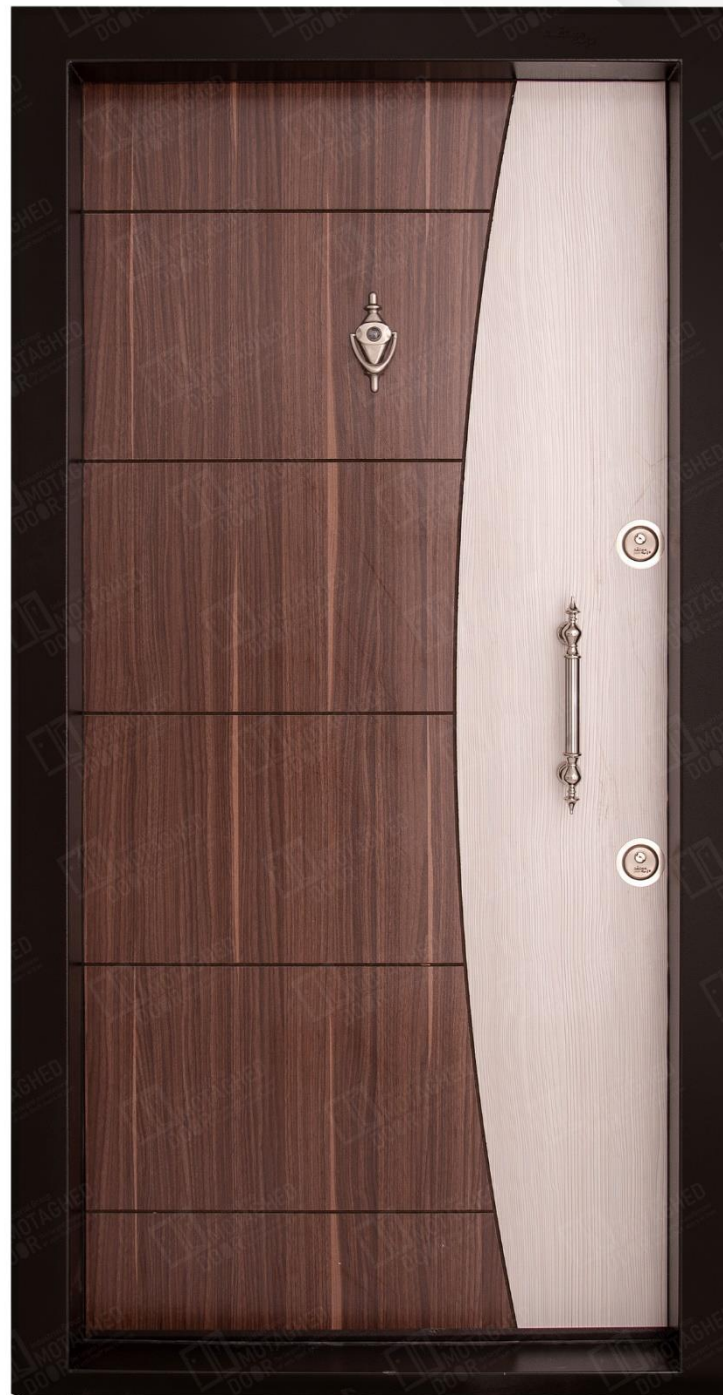

ندارد کد کتیبه :

ملامینه نوع روکش :

DS02 کد دستگیره :

اندازه : 216 x (118-112-108)

**041 - 4104**

WWW.DARBMOTAGHED.COM

7114 : کد جدید درب :

937 : کد قدیم درب :