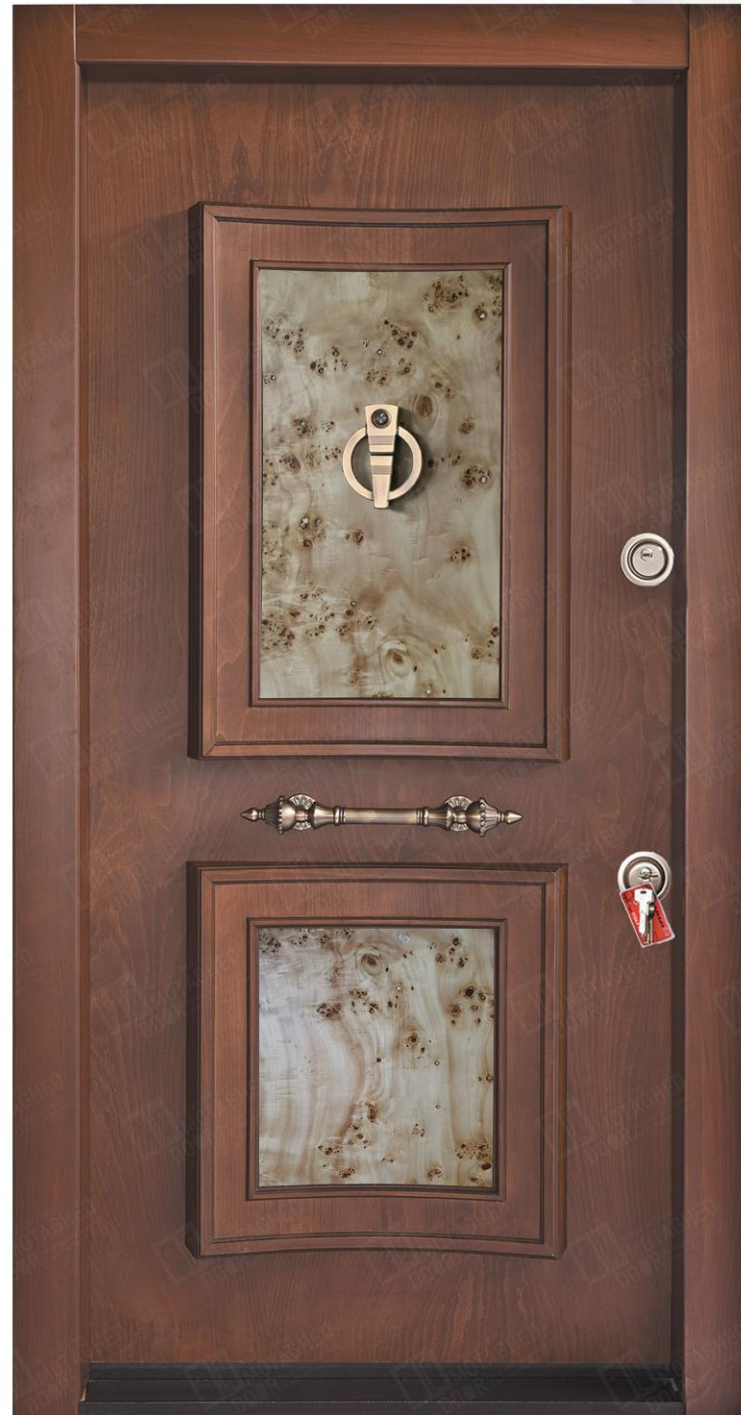

K03 : کد کتیبه :

راش : نوع روکش :

DS05 : کد دستگیره :

اندازه : 216 x (108-112-118)

**041 - 4104**

WWW.DARBMOTAGHED.COM

3102 : کد جدید درب :

942 : کد قدیم درب :