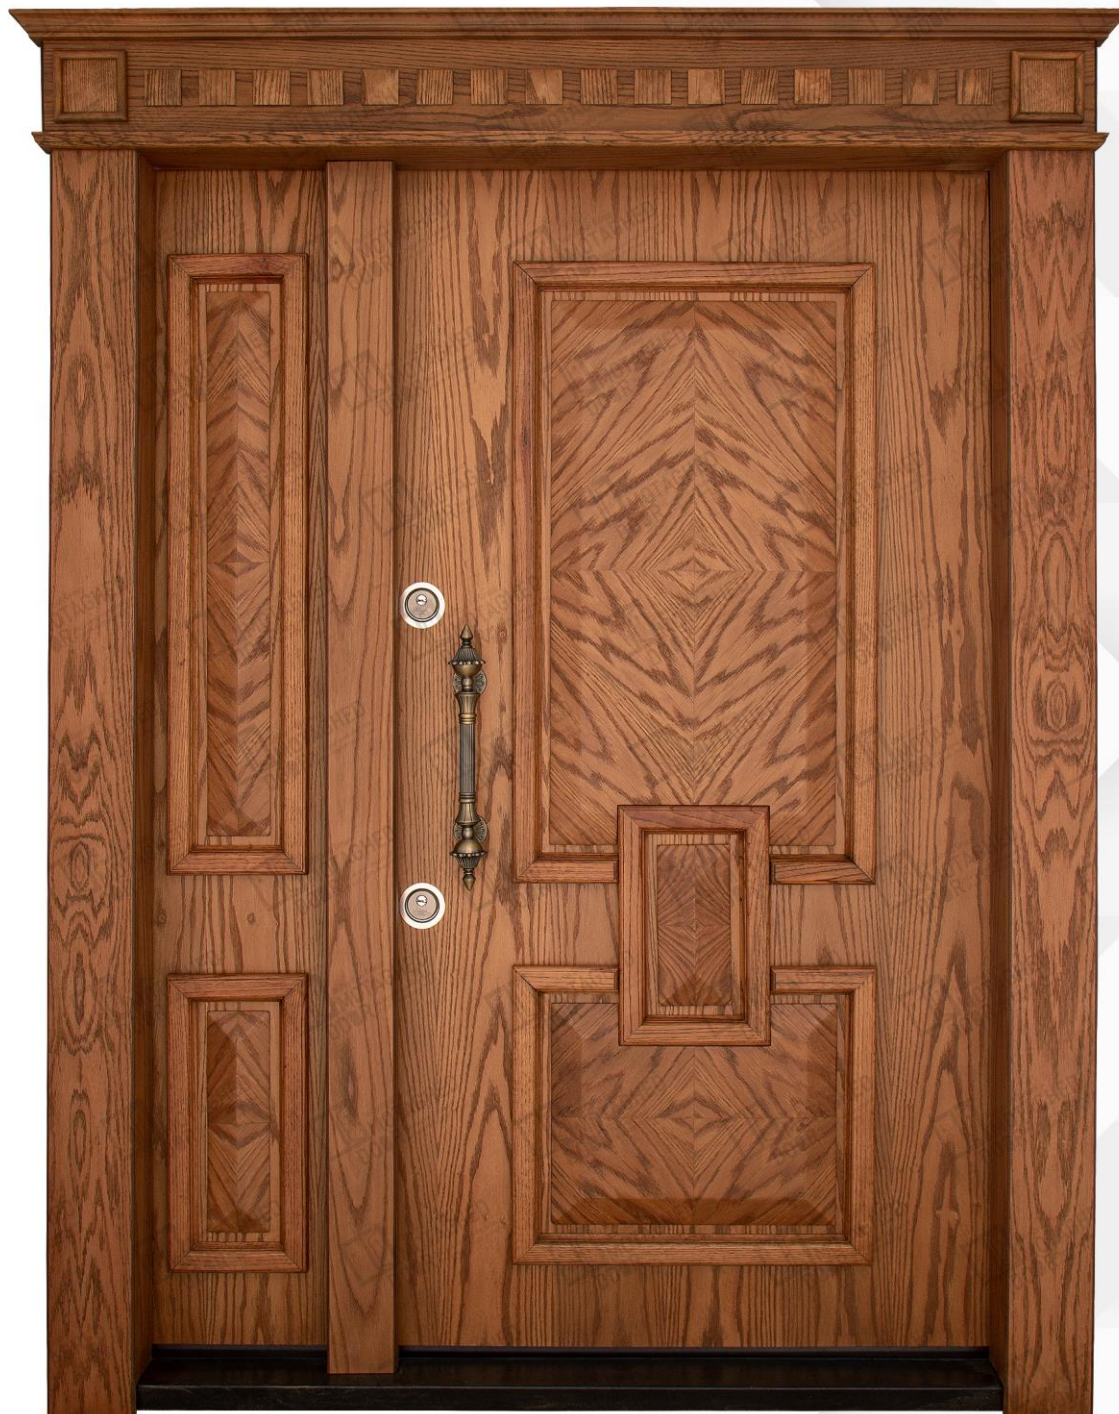

1112 : کد جدید درب :

--- : کد قدیم درب :

336 : کد رنگ :

K32 : کد کتیبه :

بلوط : نوع روکش :

DS05 : کد دستگیره :

160 x 216 : اندازه :

041 - 4104