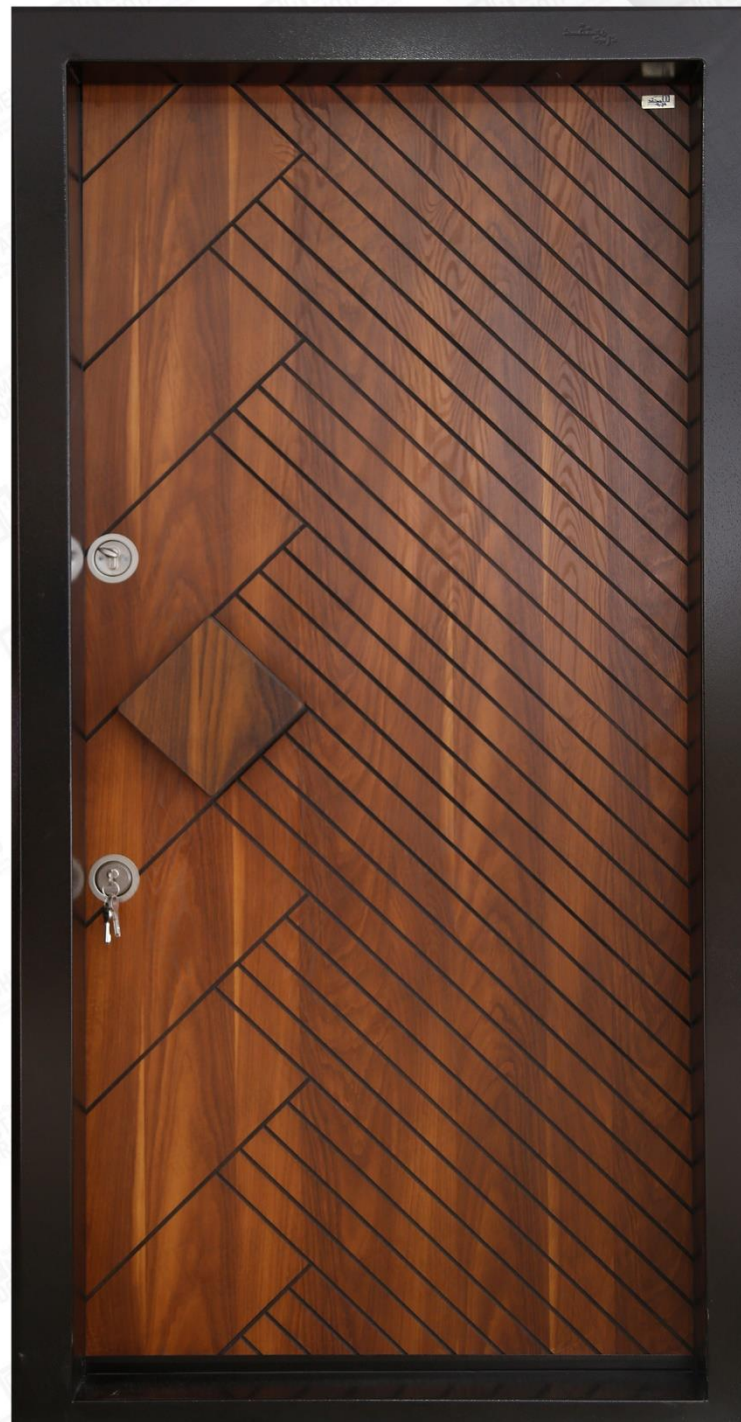

ملامینه

کد رنگ :

ندارد

کد کتیبه :

ملامینه

نوع روکش :

چوبی

کد دستگیره :

اندازه : 216 x (118-112-108)

**041 - 4104**

WWW.DARBMOTAGHED.COM

7123

کد جدید درب :

-----

کد قدیم درب :

ملامینه