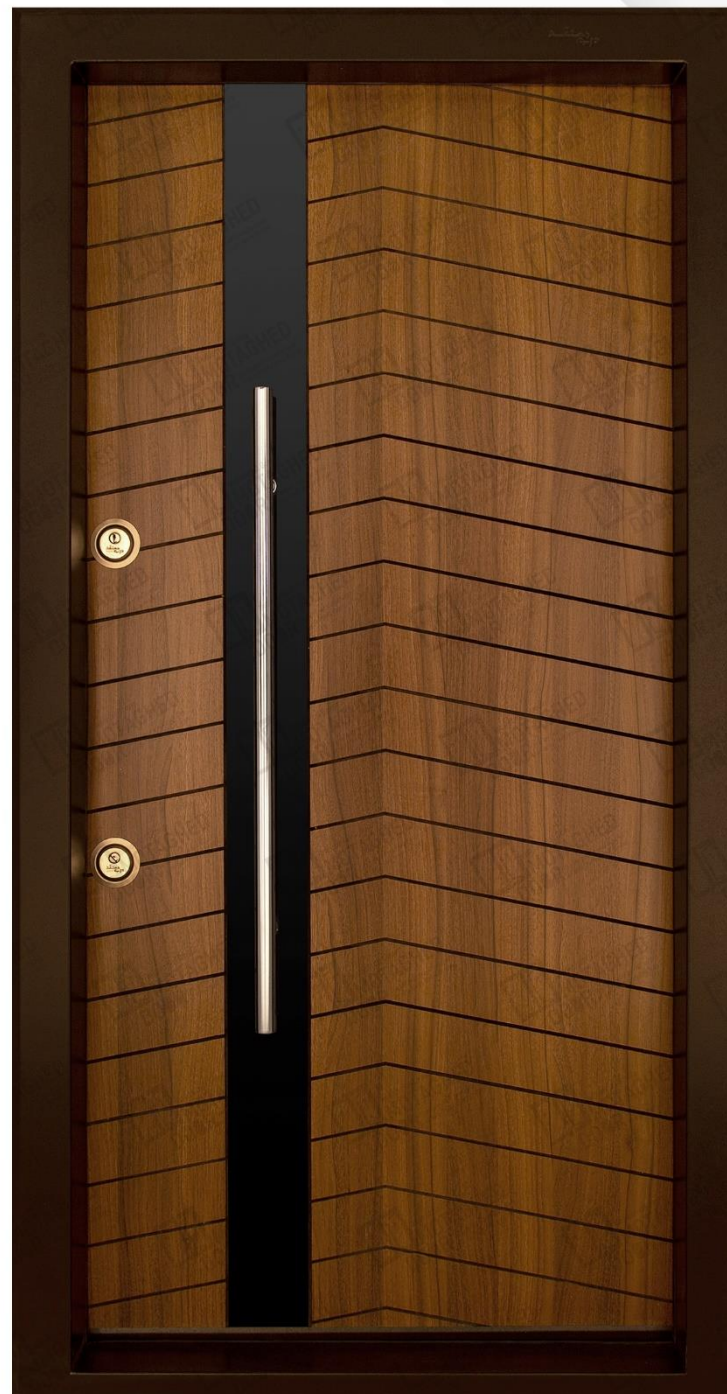

7110 کد جدید درب :

992 کد قدیم درب :

ملامینه کد رنگ :

ندارد کد کتیبه :

ملامینه نوع روکش :

DS11 کد دستگیره :

اندازه : 216 x (108-112-118)

041 - 4104

WWW.DARBMOTAGHED.COM