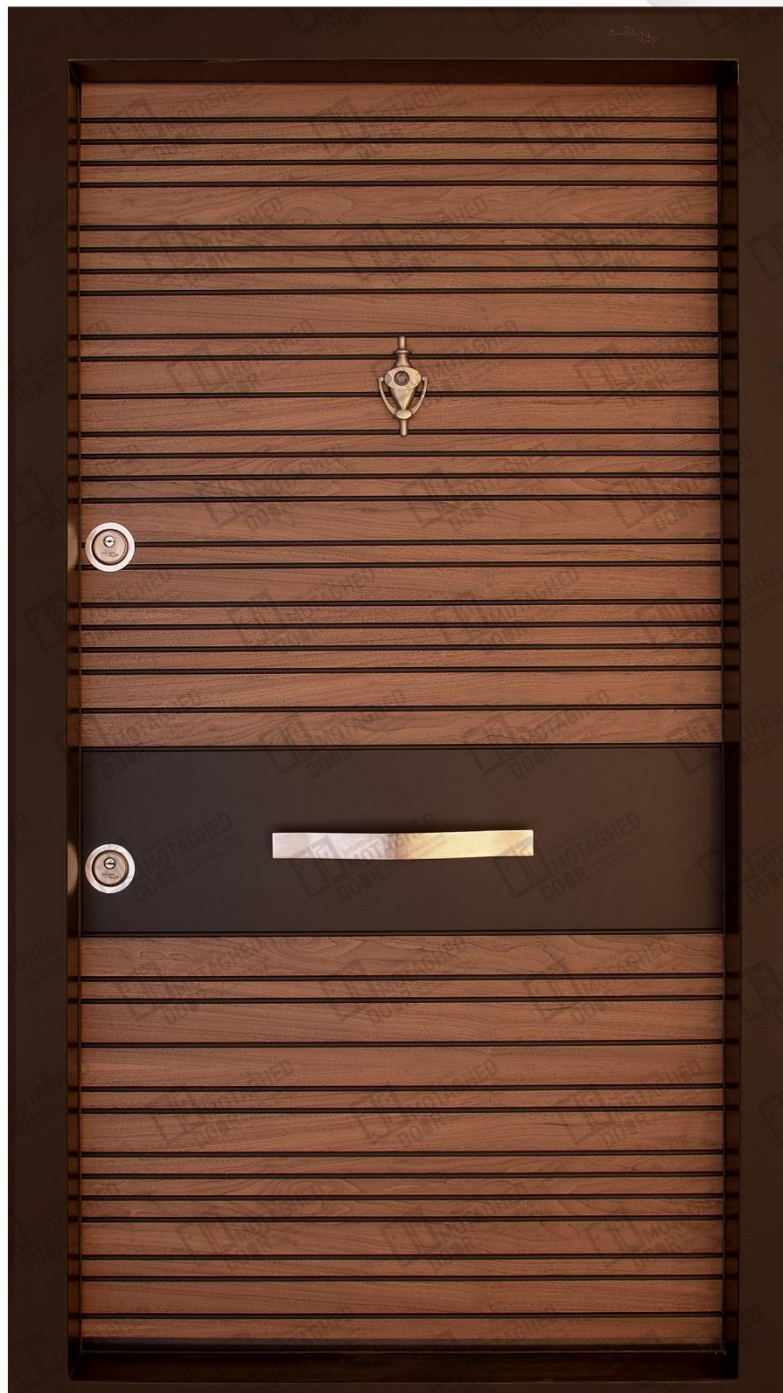

5309 : کد جدید درب :

976 : کد قدیم درب :

گردویی روشن : کد رنگ :

ندارد : کد کتیبه :

گردویی : نوع روکش :

DS03 : کد دستگیره :

اندازه : 216 x (118-112-108)

041 - 4104

WWW.DARBMOTAGHED.COM