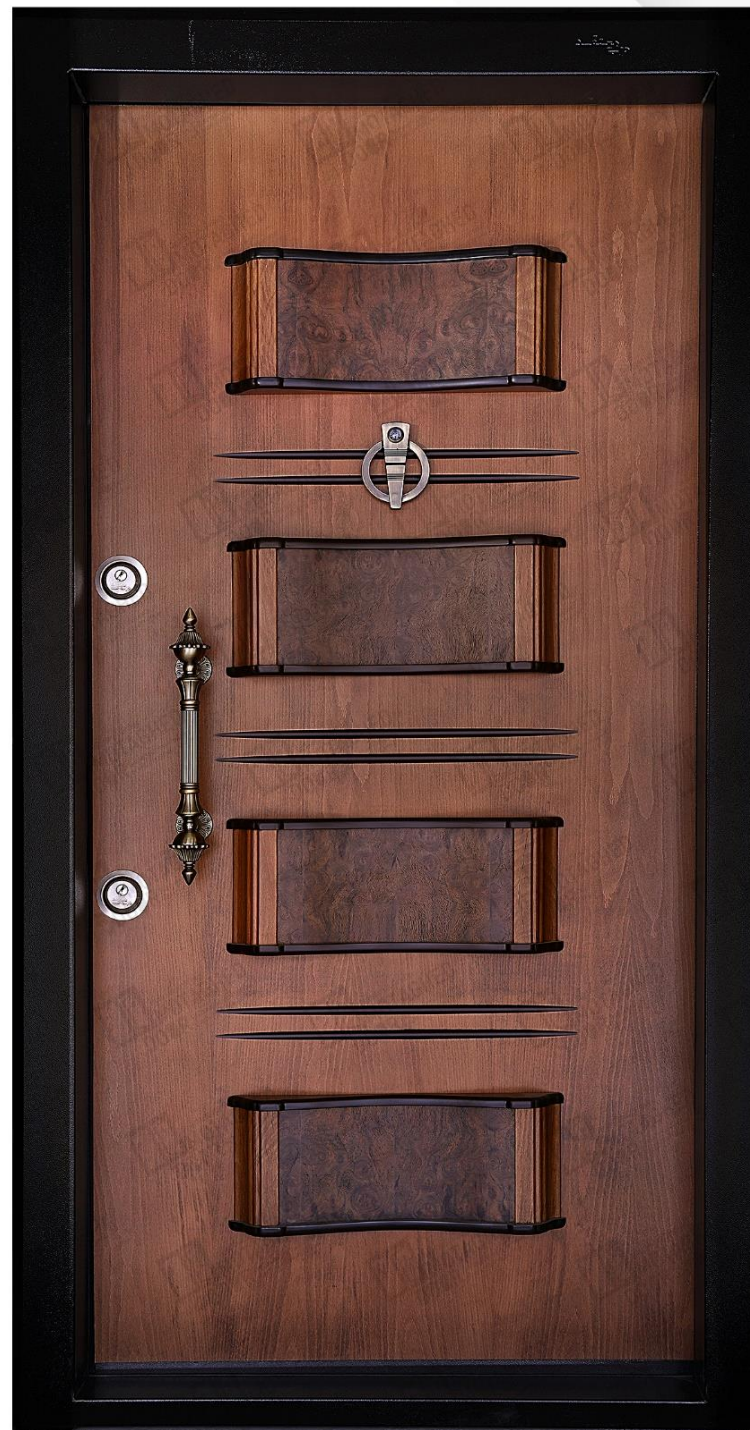

947 : کد قدیم درب :

309 : کد رنگ :

ندارد : کد کتیبه :

راش و ریشه گردو : نوع روکش :

DS05 : کد دستگیره :

اندازه : 216 x (108-112-118)

**041 - 4104**

4133 : کد جدید درب :