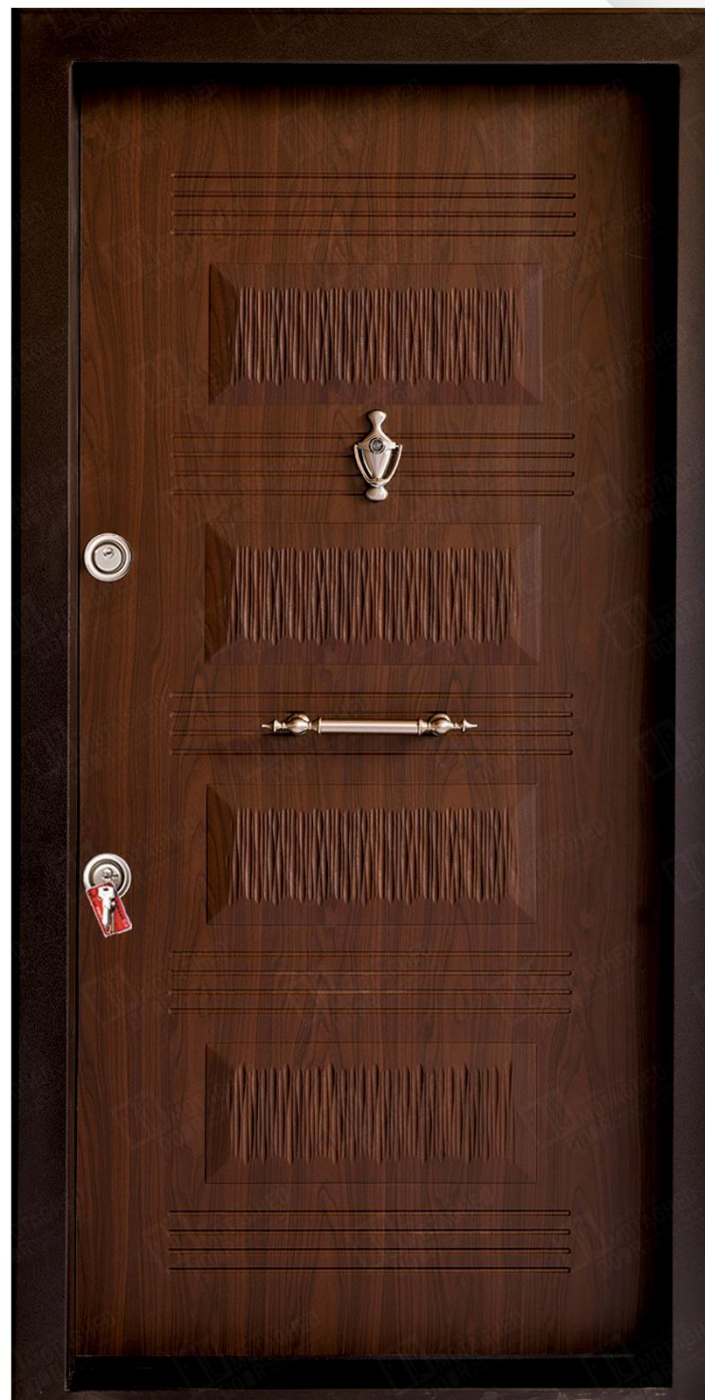

819 : کد قدیم درب :

147 : کد PVC :

ندارد : کد کتیبه :

خام : نوع روکش :

DS02 : کد دستگیره :

اندازه : 216 x (118-112-108)

**041 - 4104**

WWW.DARBMOTAGHED.COM