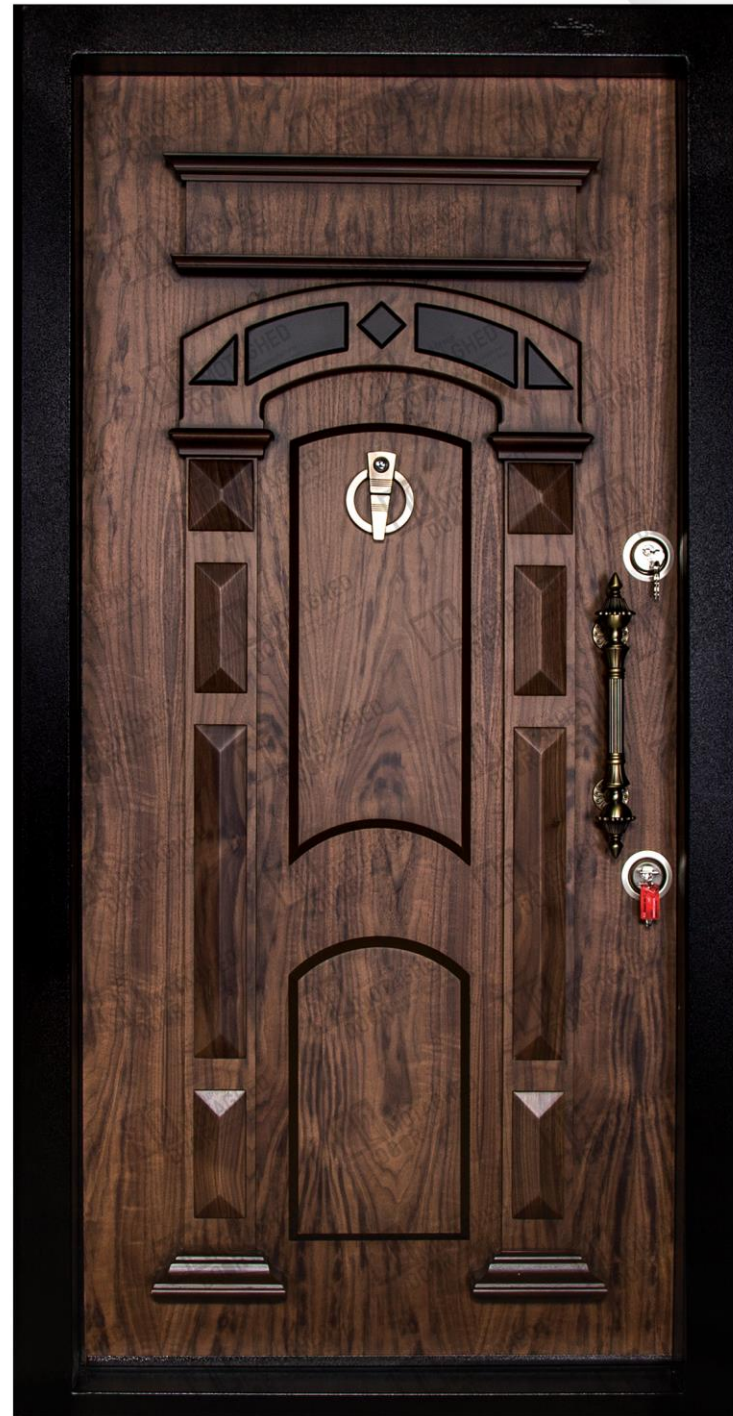

3122 : کد جدید درب :

923 : کد قدیم درب :

گردویی روشن : کد رنگ :

ندارد : کد کتیبه :

گردویی : نوع روکش :

DS05 : کد دستگیره :

اندازه : 216 x (118-112-108)

041 - 4104

WWW.DARBMOTAGHED.COM