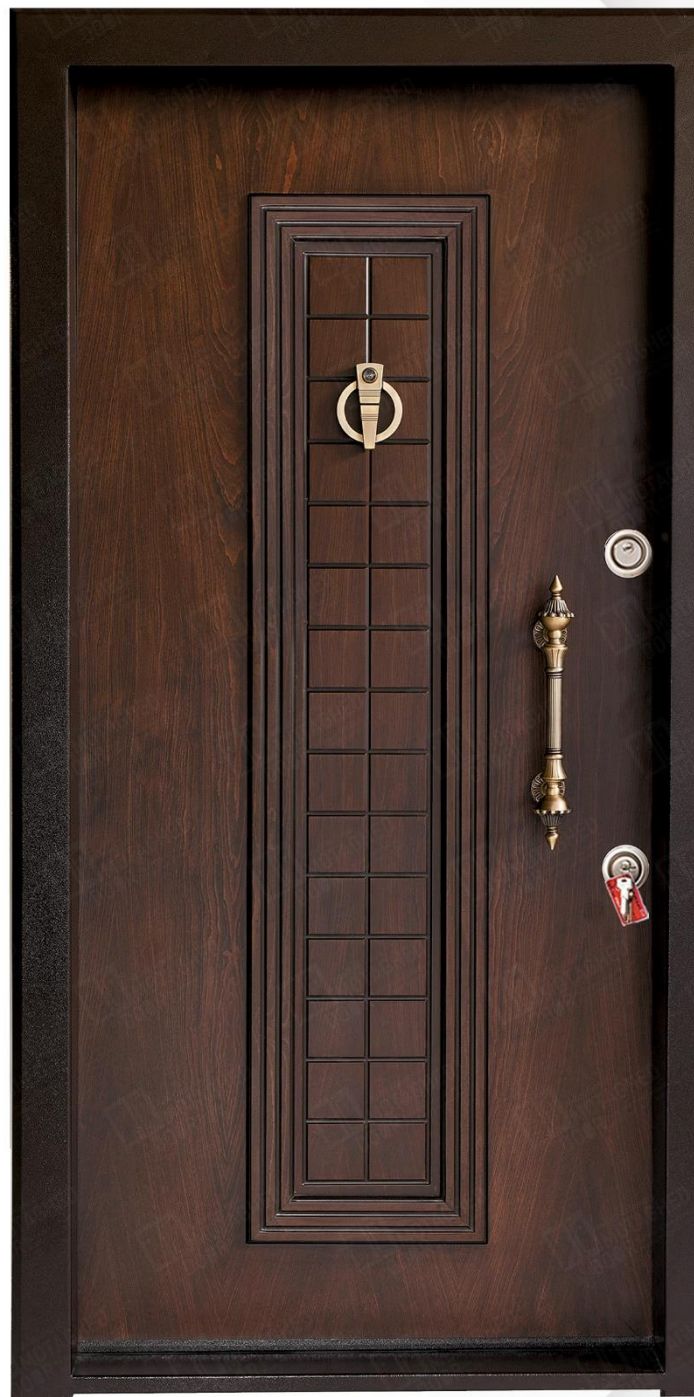

4120 کد جدید درب :

821 کد قدیم درب :

301 کد رنگ :

ندارد کد کتیبه :

راش نوع روکش :

DS05 کد دستگیره :

اندازه : 216 x (118-112-108)

041 - 4104

WWW.DARBMOTAGHED.COM