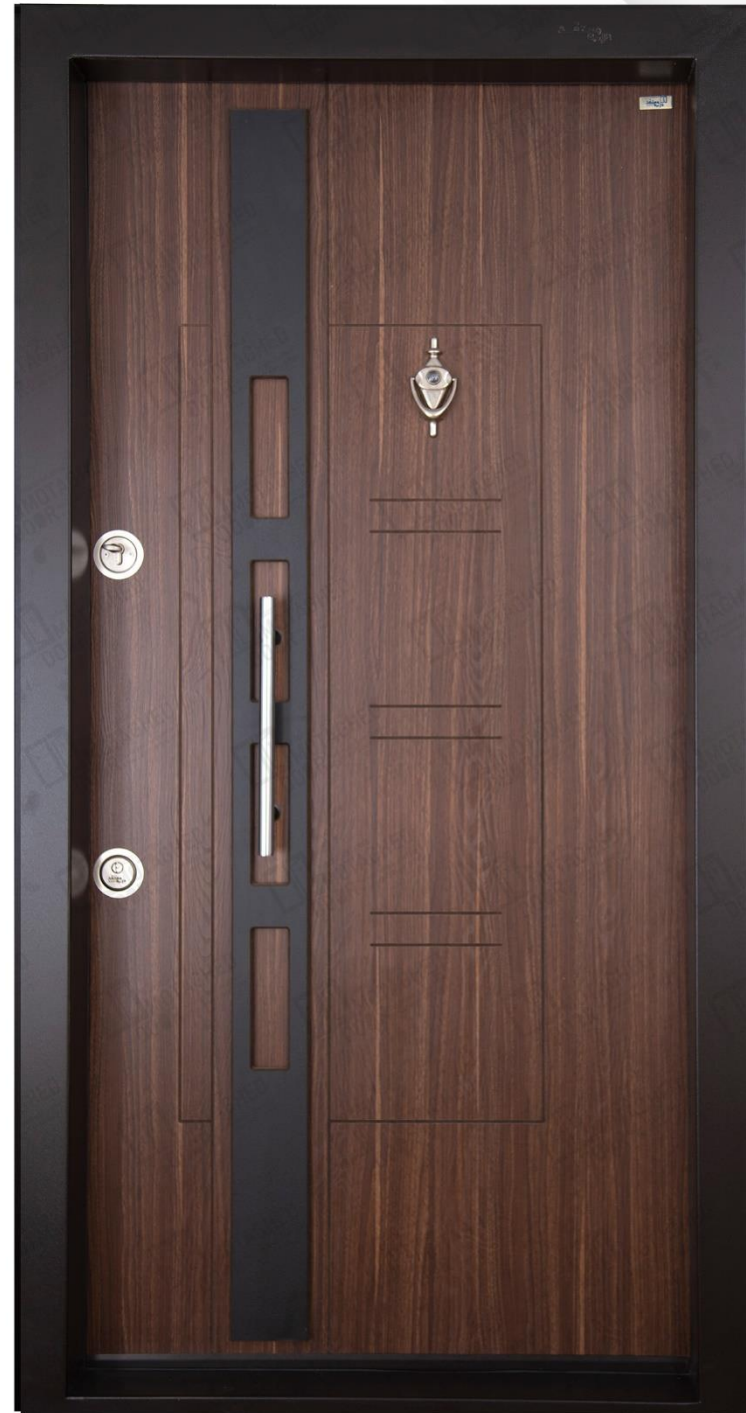

Industrial Group
MOTAGHED
DOOR The largest manufacturer
of anti-theft doors in Iran

7119

کد جدید درب :

کد قدیم درب :

ملامینه

کد رنگ :

ندارد

کد کتیبه :

ملامینه

نوع روکش :

DS06

کد دستگیره :

(118-112-108) x 216

اندازه :

041 - 4104

WWW.DARBMOTAGHED.COM