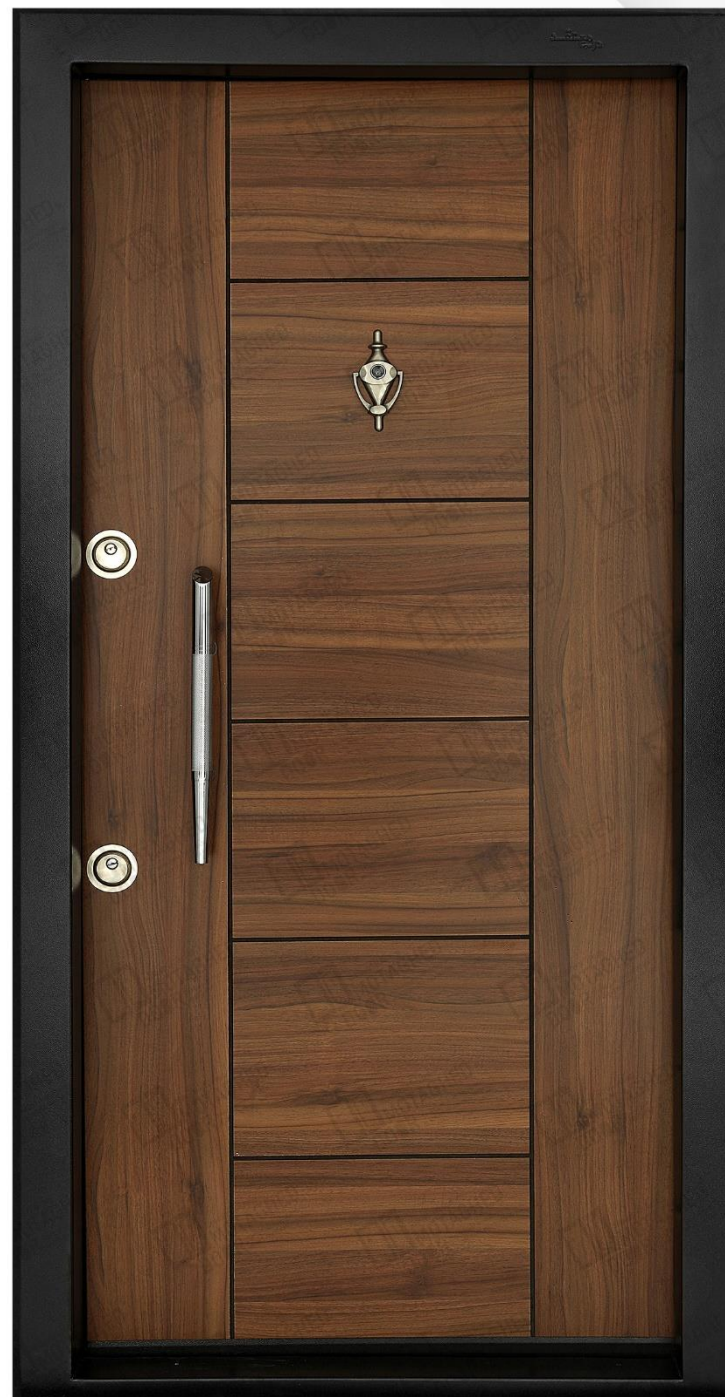

7101 کد جدید درب :

954 کد قدیم درب :

ملامینه کد رنگ :

ندارد کد کتیبه :

ملامینه نوع روکش :

DS12 کد دستگیره :

اندازه : 216 x (108-112-118)

041 - 4104

WWW.DARBMOTAGHED.COM