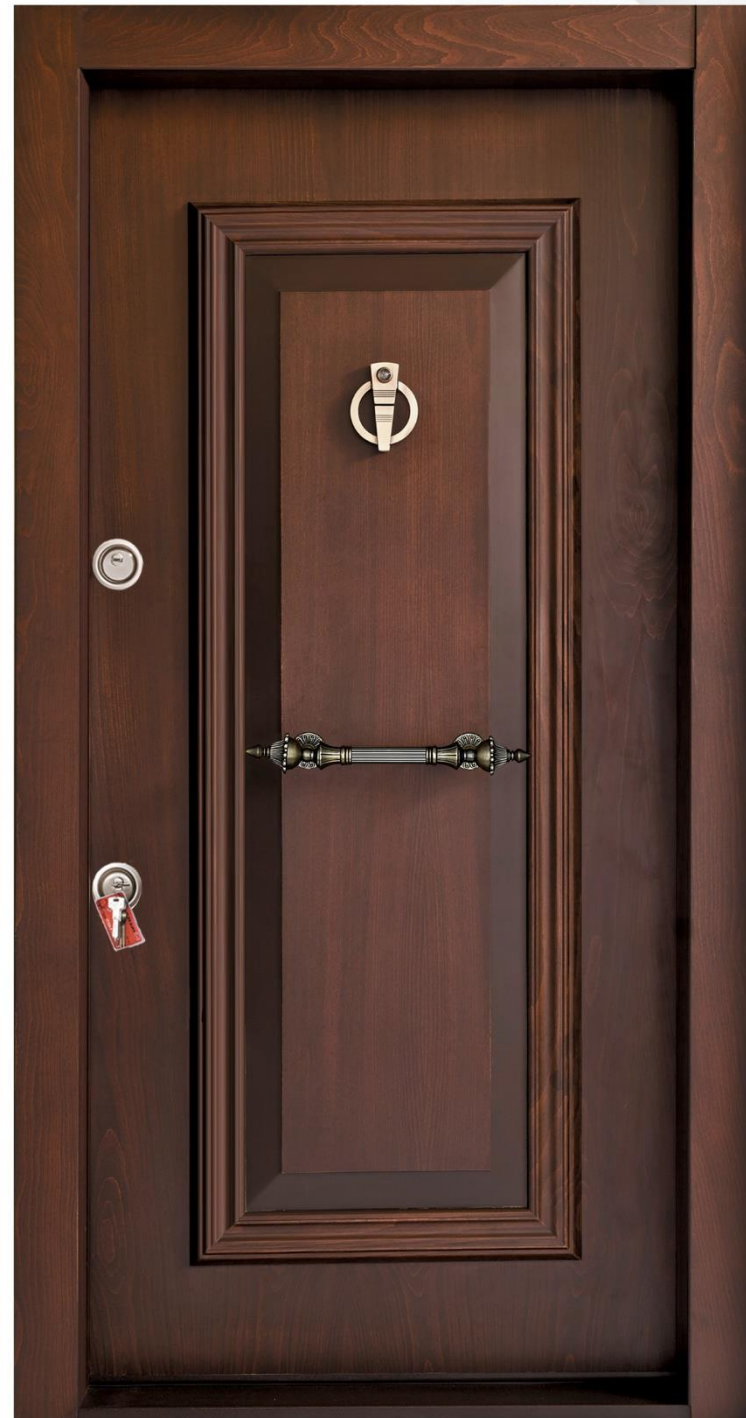

806 : کد قدیم درب :

308 : کد رنگ :

K03 : کد کتیبه :

راش : نوع روکش :

DS05 : کد دستگیره :

اندازه : 216 x (108-112-118)

**041 - 4104**

3105 : کد جدید درب :